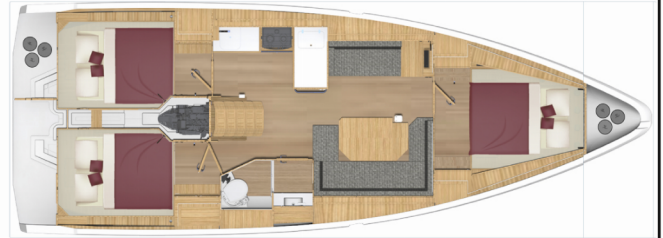

BAVARIA C38

Black Pearl

El Velero Bavaria C38 „Black Pearl”, construido en el año 2024, está amarrado en Marseille, Corbières Port Services, - Francia.

El yate tiene 3 cabinas, puede alojar a 6 + 2 personas y tiene 1 baños/duchas.

Black Pearl

Año De Producción

2024

Longitud

11.31 m

Cabins

3

Camas