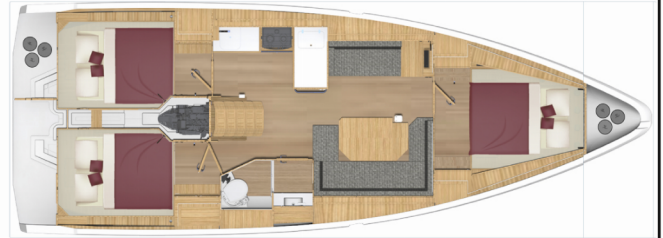

BAVARIA C38

Black Pearl

El Velero Bavaria C38 „Black Pearl“, construido en el año 2024, está amarrado en Marseille, Corbières Port Services, - Francia.

El yate tiene 3 cabinas, puede alojar a 6 + 2 personas y tiene 1 baños/duchas.

Black Pearl

Año De Producción

2024

Longitud

11.31 m

Cabins

3

Camas

6 + 2

Baño/Ducha

1

EQUIPAMIENTO ESTÁNDAR DEL YATE

Cocina	Agua caliente, Congelador, Estufa, Microondas, Refrigerador
Cubierta	Bañera / popa, ducha exterior, Bimini top, Bote, Cabina de teca, Cubierta de teca, Escalera de baño, Mesa de la bañera, Motor fueraborda, Plataforma de baño, Sprayhood
Entretenimiento	Altavoces externos, Radio reproductor de mp3
Navegación	Cartas de navegación (náutica) y guía náutica, GPS, Hélice de proa, Instrumento de registro / velocidad, Instrumento de viento / anemómetro, Piloto automático, Plotter GPS
Seguridad	Equipo de seguridad, Radio VHF
Velas	Cabrestante