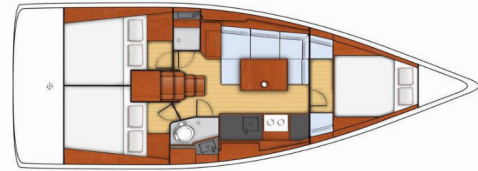

OCEANIS 38

Caroline

El Velero Oceanis 38 „Caroline“, construido en el año 2017, está amarrado en Procida, - Italia. El yate tiene 3 cabinas, puede alojar a 6 + 2 personas y tiene 2 baños/duchas.

ESPECIFICACIONES DEL YATE

Año De Producción

2017

Longitud

11.50 m

Cabins

3

Camas

6 + 2