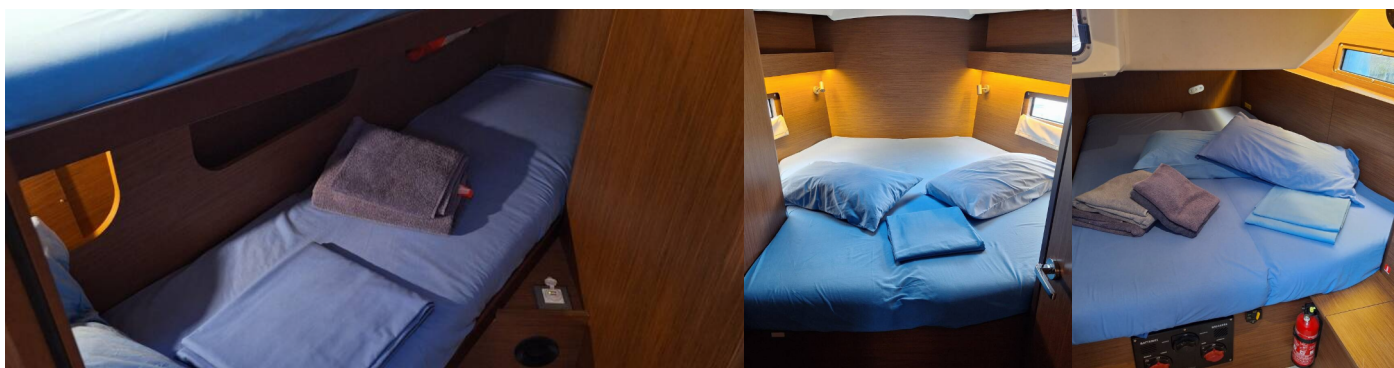

PRICE / WEEKS

07.11. - 14.11.2026

1.998 € ~~2.350 €~~

14.11. - 21.11.2026

1.998 € ~~2.350 €~~

21.11. - 28.11.2026

1.998 € ~~2.350 €~~

28.11. - 05.12.2026

2.350 €

05.12. - 12.12.2026

2.350 €

12.12. - 19.12.2026

2.350 €

19.12. - 26.12.2026

2.350 €

WEB

najachty.pl

TELÉFONO

+48 882 071 532

CORREO ELECTRÓNICO

biuro@najachty.pl

NAJACHTY

ul. Pi. Świętej Małgorzaty 1-2/42B, 58-100, Świdnica, Polonia