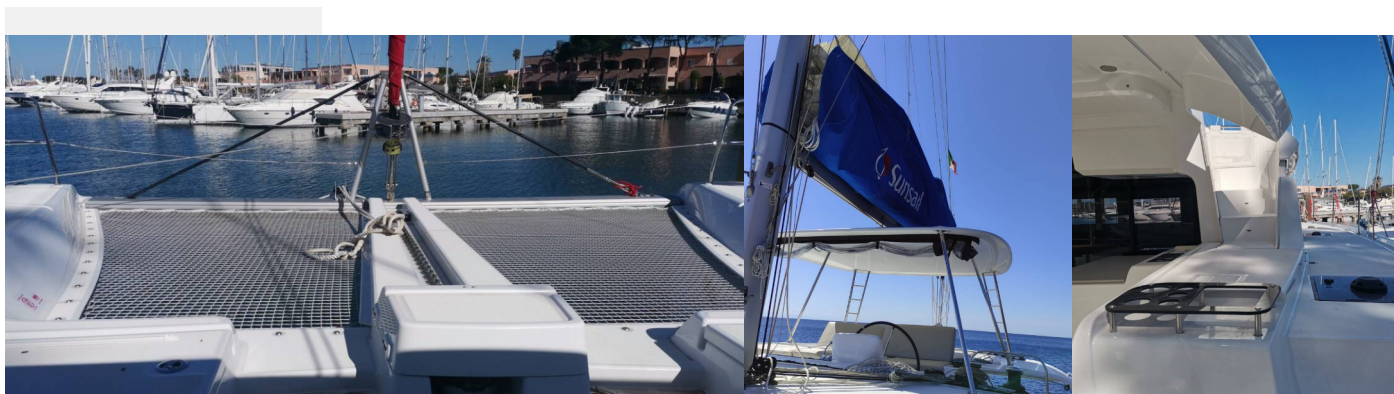

PRICE / WEEKS

16.05. - 23.05.2026 6.080 € ~~7.600 €~~	23.05. - 30.05.2026 6.080 € ~~7.600 €~~	30.05. - 06.06.2026 6.080 € ~~7.600 €~~	06.06. - 13.06.2026 7.760 € ~~9.700 €~~
13.06. - 20.06.2026 7.760 € ~~9.700 €~~	20.06. - 27.06.2026 Reservado	27.06. - 04.07.2026 Reservado	04.07. - 11.07.2026 7.760 € ~~9.700 €~~
11.07. - 18.07.2026 9.360 € ~~11.700 €~~	18.07. - 25.07.2026 Reservado	25.07. - 01.08.2026 9.360 € ~~11.700 €~~	01.08. - 08.08.2026 Reservado
08.08. - 15.08.2026 Reservado	15.08. - 22.08.2026 Reservado	22.08. - 29.08.2026 Reservado	29.08. - 05.09.2026 7.600 € ~~9.500 €~~
05.09. - 12.09.2026 7.600 € ~~9.500 €~~	12.09. - 19.09.2026 Reservado	19.09. - 26.09.2026 Reservado	26.09. - 03.10.2026 6.080 € ~~7.600 €~~
03.10. - 10.10.2026 Reservado	10.10. - 17.10.2026 4.880 € ~~6.100 €~~	17.10. - 24.10.2026 Reservado	24.10. - 31.10.2026 4.880 € ~~6.100 €~~
31.10. - 07.11.2026 4.880 € ~~6.100 €~~	07.11. - 14.11.2026 4.880 € ~~6.100 €~~	14.11. - 21.11.2026 4.880 € ~~6.100 €~~	21.11. - 28.11.2026 4.880 € ~~6.100 €~~

WEB

najachty.pl

TELÉFONO

+48 882 071 532

CORREO ELECTRÓNICO

biuro@najachty.pl

NAJACHTY

ul. Pi. Świętej Małgorzaty 1-2/42B, 58-100, Świdnica, Polonia