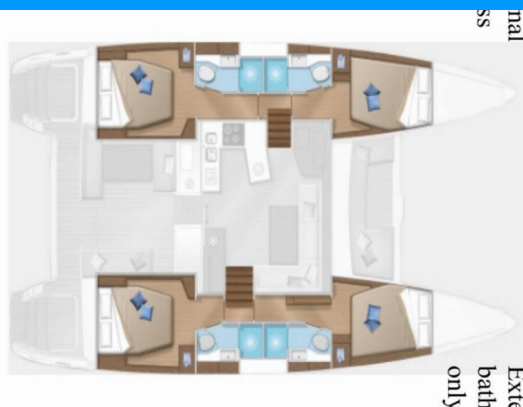

LAGOON 46

Bambenella

El Catamarán Lagoon 46 „Bambenella”, construido en el año 2021, está amarrado en Portorosa, - Italia. El yate tiene 4 + 1 cabinas, puede alojar a 8 + 2 + 1 personas y tiene 4 + 1 baños/duchas.

Bambenella

Año De Producción

2021

Longitud

13.99 m

Cabins

4 + 1

Camas