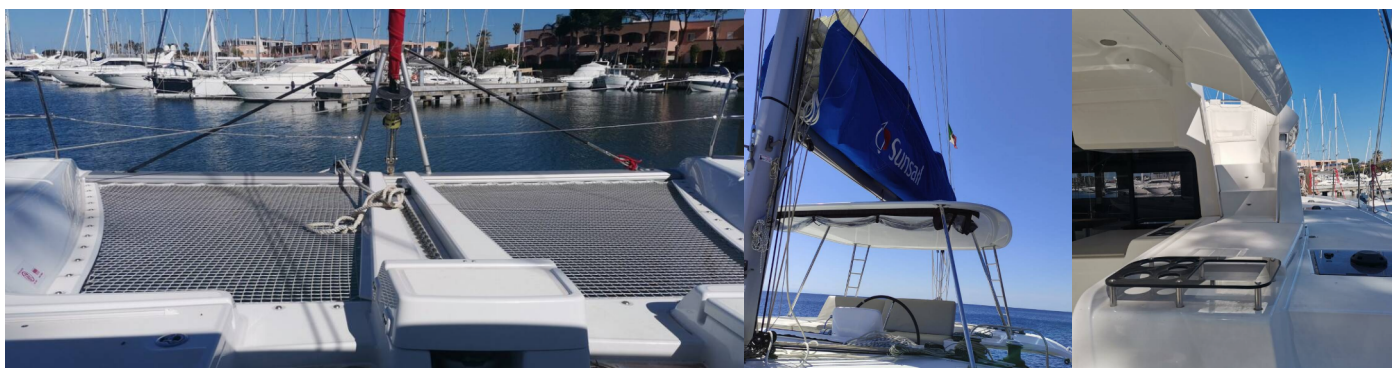

PRICE / WEEKS

07.11. - 14.11.2026

5.185 € ~~6.100 €~~

14.11. - 21.11.2026

5.185 € ~~6.100 €~~

21.11. - 28.11.2026

5.185 € ~~6.100 €~~

28.11. - 05.12.2026

6.100 €

05.12. - 12.12.2026

6.100 €

12.12. - 19.12.2026

6.100 €

19.12. - 26.12.2026

6.100 €

WEB

najachty.pl

TELÉFONO

+48 882 071 532

CORREO ELECTRÓNICO

biuro@najachty.pl

NAJACHTY

ul. Pi. Świętej Małgorzaty 1-2/42B, 58-100, Świdnica, Polonia