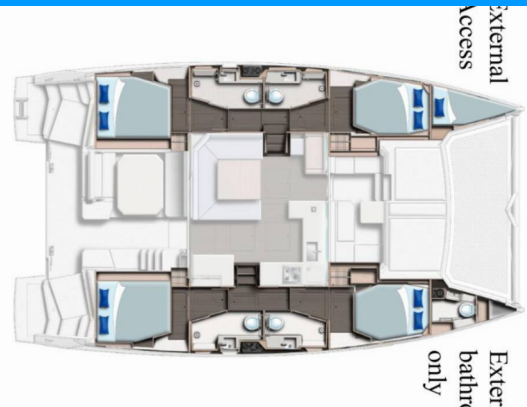

LEOPARD 45

Chrispy 2

El Catamarán Leopard 45 „Chrispy 2”, construido en el año 2024, está amarrado en Sardinia, Cannigione, - Italia. El yate tiene 4 + 1 cabinas, puede alojar a 8 + 2 + 1 personas y tiene 4 + 1 baños/duchas.

Chrispy 2

Año De Producción

2024

Longitud

13.72 m

Cabins

4 + 1

Camas