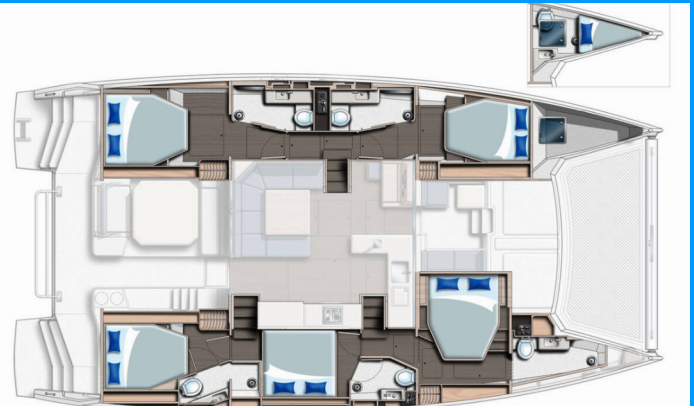

# LEOPARD 50

Maria Del Mar

El Catamarán Leopard 50 „Maria del Mar“, construido en el año 2024, está amarrado en Procida, - Italia. El yate tiene 5 + 1 cabinas, puede alojar a 10 + 1 personas y tiene 5 baños/duchas.

**Maria del Mar**

Año De Producción

**2024**

Longitud

**15.40 m**

Cabins

**5 + 1**

Camas