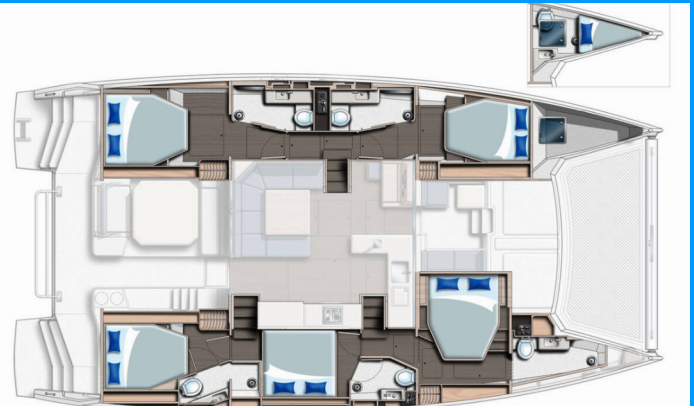

LEOPARD 50

Maria Del Mar

El Catamarán Leopard 50 „Maria del Mar“, construido en el año 2024, está amarrado en Procida, - Italia. El yate tiene 5 + 1 cabinas, puede alojar a 10 + 1 personas y tiene 5 baños/duchas.

Maria del Mar

Año De Producción

2024

Longitud

15.40 m

Cabins

5 + 1

Camas