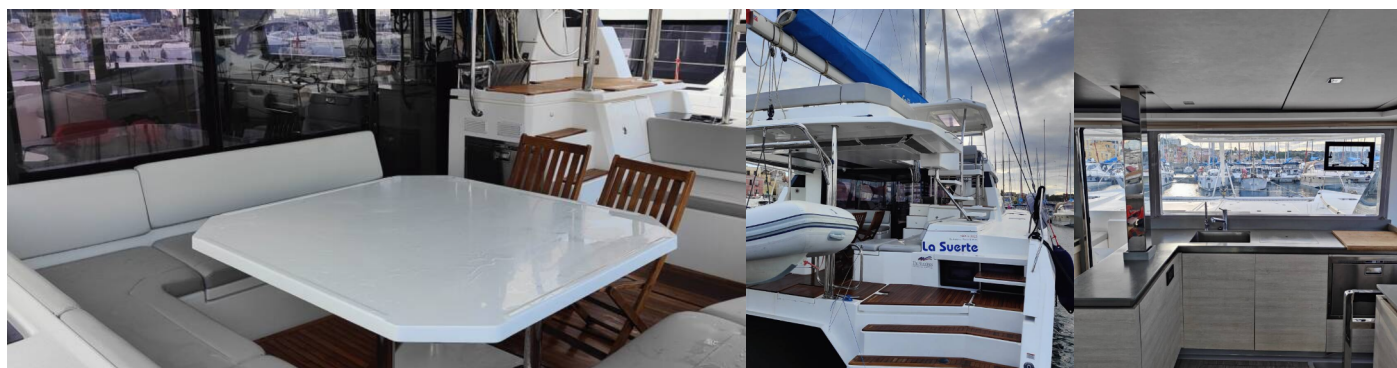

PRICE / WEEKS

07.11. - 14.11.2026

6.715 € ~~7.900 €~~

14.11. - 21.11.2026

6.715 € ~~7.900 €~~

21.11. - 28.11.2026

6.715 € ~~7.900 €~~

28.11. - 05.12.2026

7.900 €

05.12. - 12.12.2026

7.900 €

12.12. - 19.12.2026

7.900 €

19.12. - 26.12.2026

7.900 €

WEB

najachty.pl

TELÉFONO

+48 882 071 532

CORREO ELECTRÓNICO

biuro@najachty.pl

NAJACHTY

ul. Pi. Świętej Małgorzaty 1-2/42B, 58-100, Świdnica, Polonia