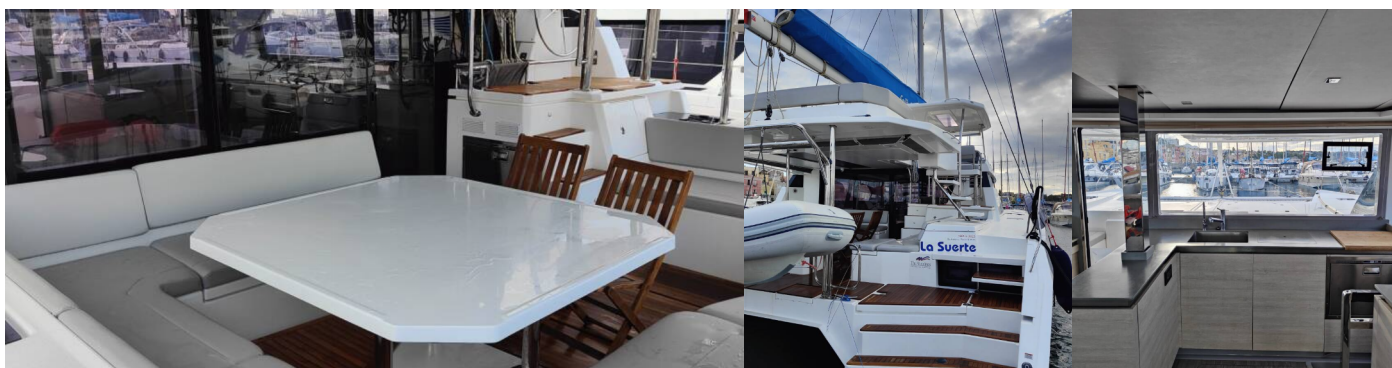

PRICE / WEEKS

25.04. - 02.05.2026 6.715 € ~~7.900 €~~	02.05. - 09.05.2026 8.075 € ~~9.500 €~~	09.05. - 16.05.2026 8.075 € ~~9.500 €~~	16.05. - 23.05.2026 8.075 € ~~9.500 €~~
23.05. - 30.05.2026 8.075 € ~~9.500 €~~	30.05. - 06.06.2026 Reservado	06.06. - 13.06.2026 Reservado	14.06. - 07.08.2026 Reservado
08.08. - 15.08.2026 11.475 € ~~13.500 €~~	15.08. - 22.08.2026 Reservado	22.08. - 29.08.2026 10.115 € ~~11.900 €~~	29.08. - 05.09.2026 10.115 € ~~11.900 €~~
05.09. - 12.09.2026 Reservado	12.09. - 19.09.2026 10.115 € ~~11.900 €~~	19.09. - 26.09.2026 Reservado	26.09. - 03.10.2026 Reservado
03.10. - 10.10.2026 8.075 € ~~9.500 €~~	10.10. - 17.10.2026 6.715 € ~~7.900 €~~	17.10. - 24.10.2026 6.715 € ~~7.900 €~~	24.10. - 31.10.2026 6.715 € ~~7.900 €~~
31.10. - 07.11.2026 6.715 € ~~7.900 €~~			

WEB

najachty.pl

TELÉFONO

+48 882 071 532

CORREO ELECTRÓNICO

biuro@najachty.pl

NAJACHTY

ul. Pi. Świętej Małgorzaty 1-2/42B, 58-100, Świdnica, Polonia