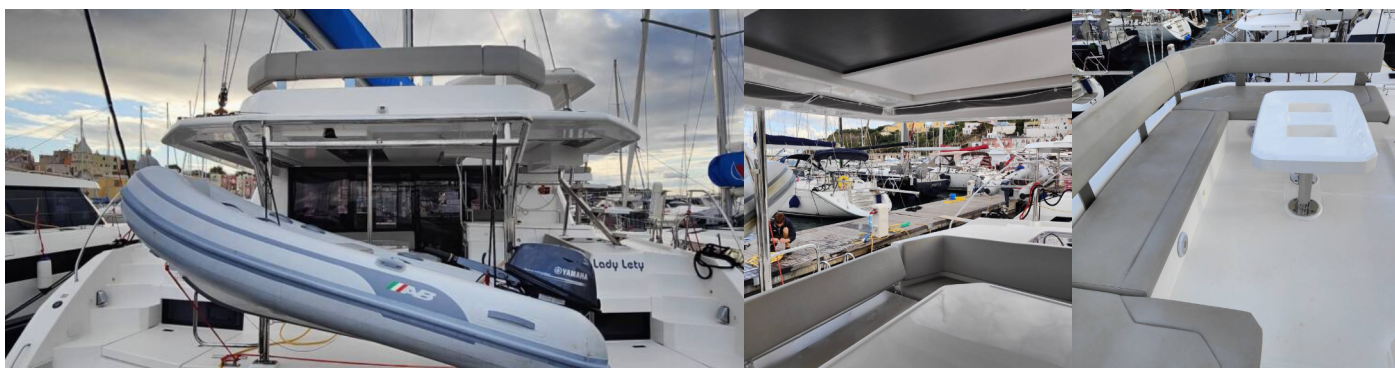

PRICE / WEEKS

16.05. - 23.05.2026 6.080 € ~~7.600 €~~	23.05. - 30.05.2026 6.080 € ~~7.600 €~~	30.05. - 06.06.2026 6.080 € ~~7.600 €~~	06.06. - 13.06.2026 Reservado
13.06. - 20.06.2026 Reservado	20.06. - 04.07.2026 Reservado	04.07. - 11.07.2026 Reservado	11.07. - 18.07.2026 9.360 € ~~11.700 €~~
18.07. - 25.07.2026 9.360 € ~~11.700 €~~	25.07. - 01.08.2026 9.360 € ~~11.700 €~~	01.08. - 08.08.2026 9.360 € ~~11.700 €~~	08.08. - 15.08.2026 9.360 € ~~11.700 €~~
15.08. - 22.08.2026 9.360 € ~~11.700 €~~	22.08. - 29.08.2026 7.600 € ~~9.500 €~~	29.08. - 05.09.2026 7.600 € ~~9.500 €~~	05.09. - 12.09.2026 7.600 € ~~9.500 €~~
12.09. - 19.09.2026 Reservado	19.09. - 26.09.2026 Reservado	26.09. - 03.10.2026 6.080 € ~~7.600 €~~	03.10. - 10.10.2026 6.080 € ~~7.600 €~~
10.10. - 17.10.2026 Reservado	17.10. - 24.10.2026 4.880 € ~~6.100 €~~	24.10. - 31.10.2026 4.880 € ~~6.100 €~~	31.10. - 07.11.2026 4.880 € ~~6.100 €~~
07.11. - 14.11.2026 4.880 € ~~6.100 €~~	14.11. - 21.11.2026 4.880 € ~~6.100 €~~	21.11. - 28.11.2026 4.880 € ~~6.100 €~~	28.11. - 05.12.2026 4.880 € ~~6.100 €~~

WEB

najachty.pl

TELÉFONO

+48 882 071 532

CORREO ELECTRÓNICO

biuro@najachty.pl

NAJACHTY

ul. Pi. Świętej Małgorzaty 1-2/42B, 58-100, Świdnica, Polonia