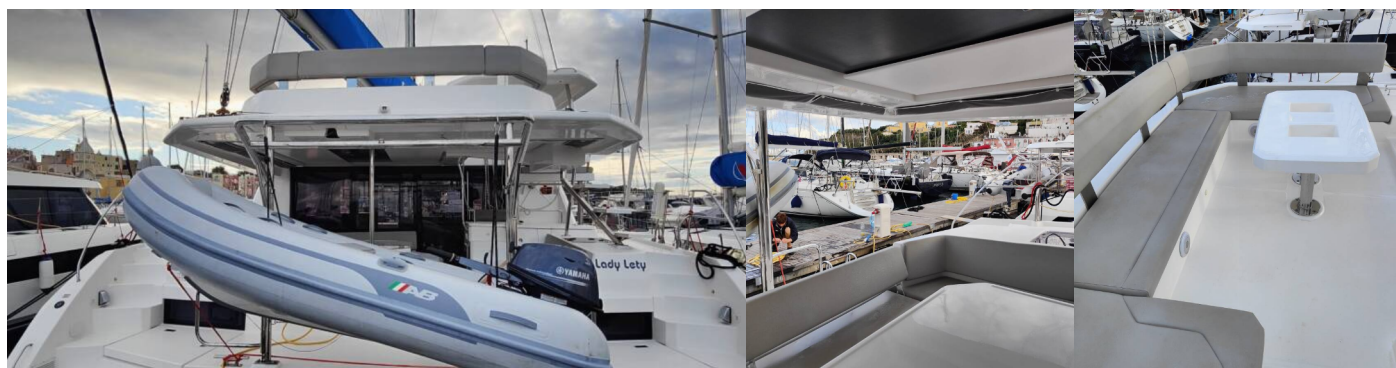

PRICE / WEEKS

07.11. - 14.11.2026

5.185 € ~~6.100 €~~

14.11. - 21.11.2026

5.185 € ~~6.100 €~~

21.11. - 28.11.2026

5.185 € ~~6.100 €~~

28.11. - 05.12.2026

6.100 €

05.12. - 12.12.2026

6.100 €

12.12. - 19.12.2026

6.100 €

19.12. - 26.12.2026

6.100 €

WEB

najachty.pl

TELÉFONO

+48 882 071 532

CORREO ELECTRÓNICO

biuro@najachty.pl

NAJACHTY

ul. Pi. Świętej Małgorzaty 1-2/42B, 58-100, Świdnica, Polonia