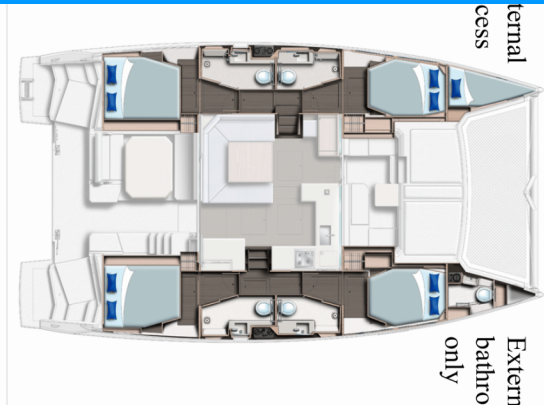

LEOPARD 45

Lady Lety

El Catamarán Leopard 45 „Lady Lety“, construido en el año 2023, está amarrado en Procida, - Italia. El yate tiene 4 + 1 cabinas, puede alojar a 8 + 2 + 1 personas y tiene 4 + 1 baños/duchas.

Lady Lety

Año De Producción

2023

Longitud

13.72 m

Cabins

4 + 1

Camas