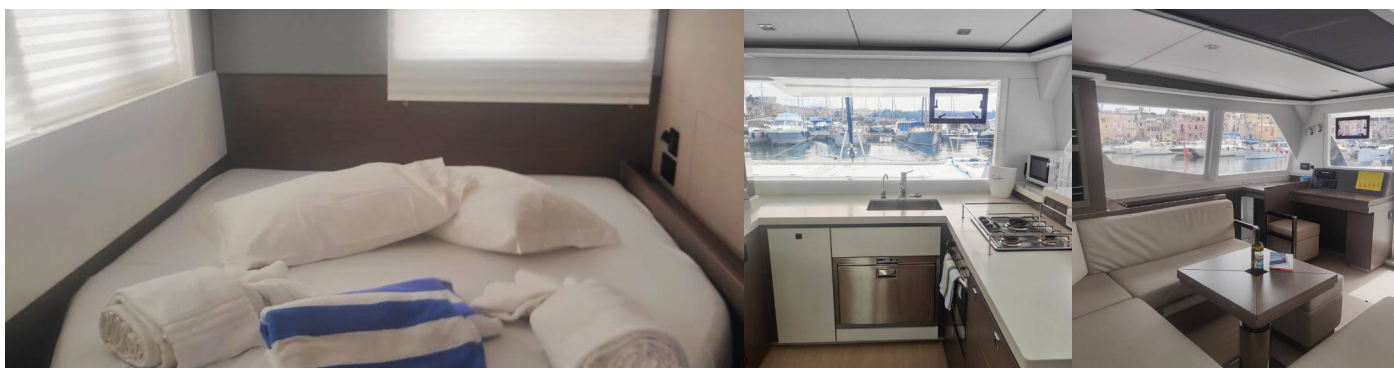

PRICE / WEEKS

16.05. - 30.05.2026 Reservado	30.05. - 06.06.2026 Reservado	06.06. - 13.06.2026 Reservado	13.06. - 20.06.2026 Reservado
20.06. - 27.06.2026 Reservado	27.06. - 04.07.2026 Reservado	04.07. - 11.07.2026 Reservado	11.07. - 18.07.2026 9.360 € ~~11.700 €~~
18.07. - 25.07.2026 9.360 € ~~11.700 €~~	25.07. - 01.08.2026 9.360 € ~~11.700 €~~	01.08. - 08.08.2026 En opción	08.08. - 15.08.2026 En opción
15.08. - 22.08.2026 9.360 € ~~11.700 €~~	22.08. - 29.08.2026 Reservado	29.08. - 05.09.2026 7.600 € ~~9.500 €~~	05.09. - 12.09.2026 7.600 € ~~9.500 €~~
12.09. - 19.09.2026 Reservado	19.09. - 26.09.2026 Reservado	26.09. - 03.10.2026 6.080 € ~~7.600 €~~	03.10. - 10.10.2026 6.080 € ~~7.600 €~~
10.10. - 17.10.2026 Reservado	17.10. - 24.10.2026 4.880 € ~~6.100 €~~	24.10. - 31.10.2026 4.880 € ~~6.100 €~~	31.10. - 07.11.2026 4.880 € ~~6.100 €~~
07.11. - 14.11.2026 4.880 € ~~6.100 €~~	14.11. - 21.11.2026 4.880 € ~~6.100 €~~	21.11. - 28.11.2026 4.880 € ~~6.100 €~~	28.11. - 05.12.2026 4.880 € ~~6.100 €~~

WEB

najachty.pl

TELÉFONO

+48 882 071 532

CORREO ELECTRÓNICO

biuro@najachty.pl

NAJACHTY

ul. Pi. Świętej Małgorzaty 1-2/42B, 58-100, Świdnica, Polonia