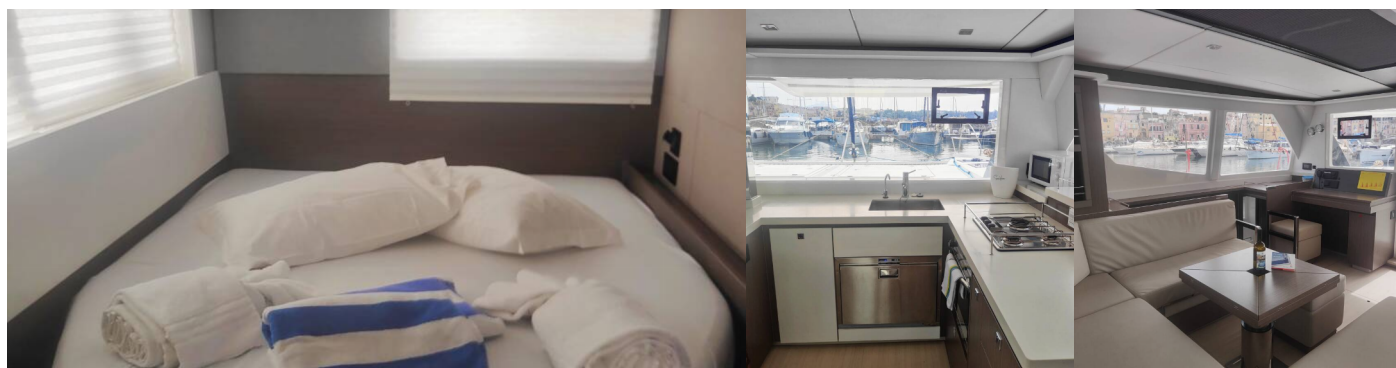

PRICE / WEEKS

07.11. - 14.11.2026

5.185 € ~~6.100 €~~

14.11. - 21.11.2026

5.185 € ~~6.100 €~~

21.11. - 28.11.2026

5.185 € ~~6.100 €~~

28.11. - 05.12.2026

6.100 €

05.12. - 12.12.2026

6.100 €

12.12. - 19.12.2026

6.100 €

19.12. - 26.12.2026

6.100 €

WEB

najachty.pl

TELÉFONO

+48 882 071 532

CORREO ELECTRÓNICO

biuro@najachty.pl

NAJACHTY

ul. Pi. Świętej Małgorzaty 1-2/42B, 58-100, Świdnica, Polonia