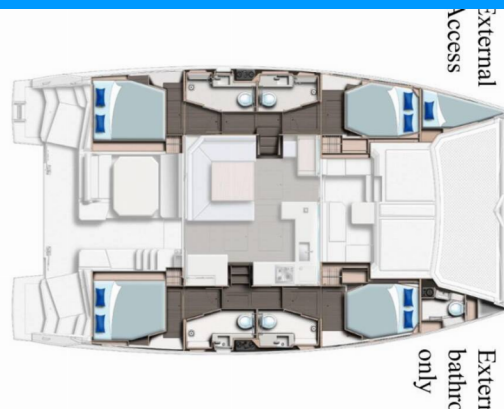

LEOPARD 45

Daria

El Catamarán Leopard 45 „Daria”, construido en el año 2023, está amarrado en Procida, - Italia. El yate tiene 4 + 1 cabinas, puede alojar a 8 + 2 + 1 personas y tiene 4 + 1 baños/duchas.

Daria

Año De Producción

2023

Longitud

13.72 m

Cabins

4 + 1

Camas