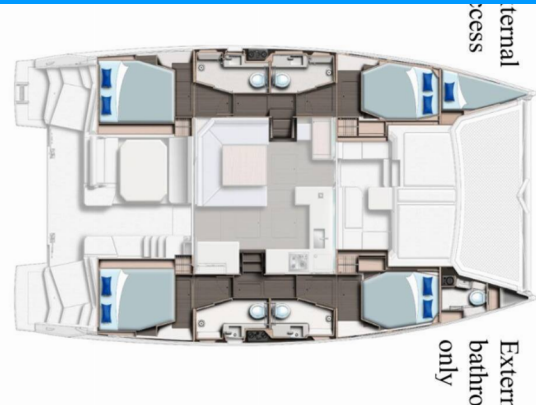

LEOPARD 45

Prince Laurence

El Catamarán Leopard 45 „Prince Laurence“, construido en el año 2019, está amarrado en Portorosa, - Italia. El yate tiene 4 + 1 cabinas, puede alojar a 8 + 2 + 1 personas y tiene 4 + 1 baños/duchas.

Prince Laurence

Año De Producción

2019

Longitud

13.72 m

Cabins

4 + 1

Camas