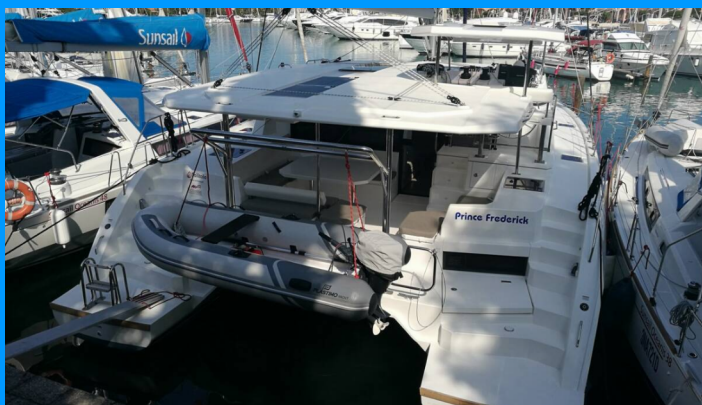

LEOPARD 45

Prince Frederick

El Catamarán Leopard 45 „Prince Frederick“, construido en el año 2019, está amarrado en Sardinia, Cannigione, - Italia. El yate tiene 4 + 1 cabinas, puede alojar a 8 + 2 + 1 personas y tiene 4 + 1 baños/duchas.

ESPECIFICACIONES DEL YATE

Base De Chárter

Sardinia, Cannigione, Italia

Yacht ID

7850

Marca

Leopard

Nombre

Prince Frederick

Año De Producción

2019

Longitud

13.72 m

Cabins

4 + 1

Camas