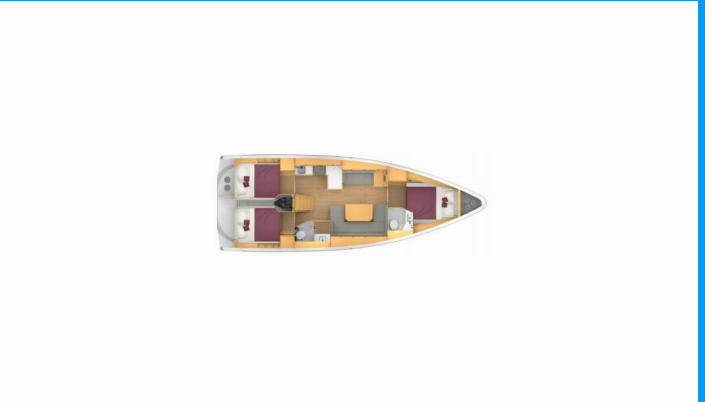

BAVARIA C42

Selene

El Velero Bavaria C42 „Selene“, construido en el año 2024, está amarrado en Fethiye, Ece Saray Marina Resort, - Turquía. El yate tiene 3 cabinas, puede alojar a 6 + 2 personas y tiene 2 baños/duchas.

Selene

Año De Producción

2024

Longitud

12.40 m

Cabins

3

Camas