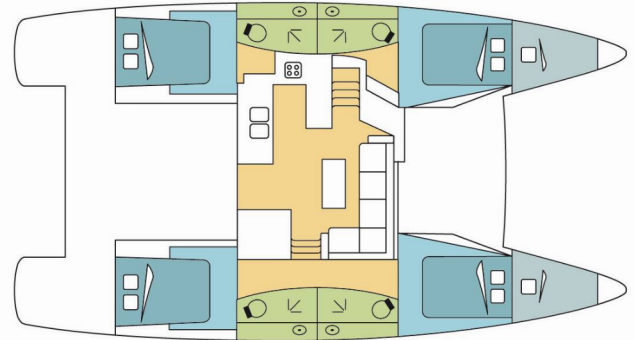

FONTAINE PAJOT ELBA 45

BLUE VELVET

El Catamarán Fountaine Pajot Elba 45 „BLUE VELVET”,
construido en el año 2024, está amarrado en Olbia, - Italia. El
yate tiene 4 + 2 cabinas, puede alojar a 8 + 2 + 2 personas y
tiene 4 baños/duchas.

BLUE VELVET

Año De Producción

2024

Longitud

13.45 m

Cabins

4 + 2

Camas