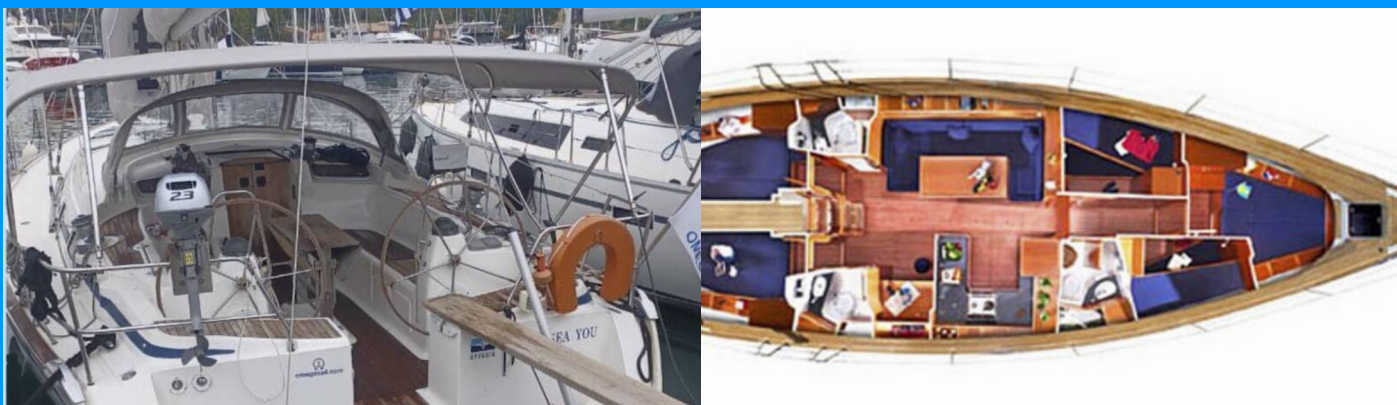

BAVARIA 51 CRUISER

Sea You

El Velero Bavaria 51 Cruiser „Sea You“, construido en el año 2010, está amarrado en Corfu, puerto deportivo de Gouvia, Korfu - Grecia. El yate tiene 5 cabinas, puede alojar a 10 personas y tiene 3 baños/duchas.

Sea You

Año De Producción

2010

Longitud

14.99 m

Cabins

5

Camas

10

Baño/Ducha

3

EQUIPAMIENTO ESTÁNDAR DEL YATE

Cocina	Agua caliente, Botellas de gas, Caja de hielo, Estufa, Horno, Refrigerador, Utensilios de cocina (equipo de galera, cubiertos)
Comodidad	Ropa de cama, Toallas
Cubierta	Ancla principal, Bañera / popa, ducha exterior, Bimini top, Bote, Brújula de cubierta principal, Escalera de baño, Mesa de la bañera, Molinete de ancla electrico, Motor fueraborda, Pasarela, Silla de Bosun (asiento seguro) (silla de contra maestre), Sprayhood
Electricidad del yate	Bomba de achique - Eléctrica, Enchufe 220V, 12 V
Entretenimiento	Altavoces externos, Máscara de buceo (+ flippers), Radio CD reproductor de mp3
Interior	Barómetro, Reloj
Navegación	Brújula de mano, Cartas marinas electrónicas, Ecosonda / Sonda de profundidad, GPS, Guías de puertos, Hélice de proa, Instrumento de viento / anemómetro, Libro piloto, Lista de luces, Luces de navegación / posición, Piloto automático, Plotter GPS, Prismáticos, Windex
Seguridad	Balizas de radio EPIRB-Distress, Balsa salvavidas inflable, Banderas QNC, Caja de bengalas de socorro, Chalecos salvavidas, Cinturones salvavidas (arnés de seguridad), Juego de reparación, Kit de primeros auxilios, Linterna, Luz flotante, Radio VHF, Salvavidas de herradura, Set de herramientas, Tanque de agua negra, Timón de emergencia