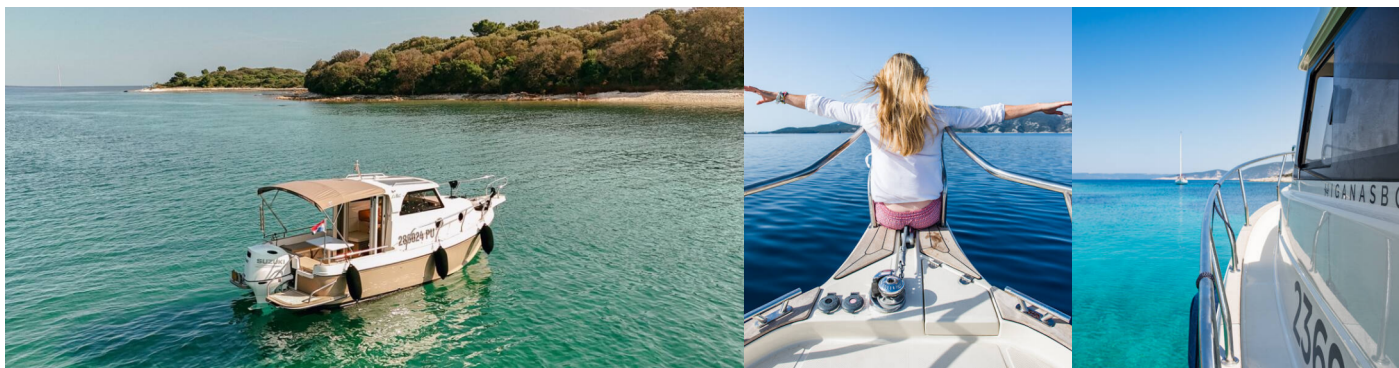

PRICE / WEEKS

01.06. - 05.06.2026

Reservado

18.07. - 01.08.2026

Reservado

WEB

najachty.pl

TELÉFONO

+48 882 071 532

CORREO ELECTRÓNICO

biuro@najachty.pl

NAJACHTY

ul. Pi. Świętej Małgorzaty 1-2/42B, 58-100, Świdnica, Polonia