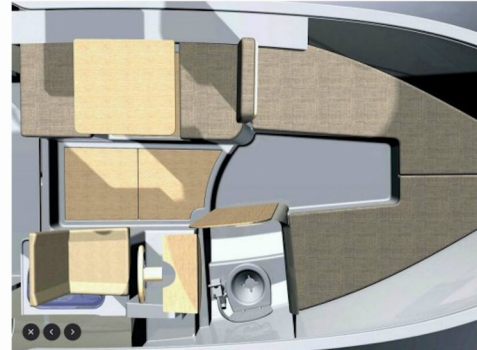

LEIDI 660

Bonaca

El Barco a motor Leidi 660 „Bonaca“, construido en el año 2024, está amarrado en Marina Tehnomont Veruda, Pula, Pula - Croacia. El yate tiene 1 cabinas, puede alojar a 2 + 1 personas y tiene 1 baños/duchas.

Bonaca

Año De Producción

2024

Longitud

7.20m

Cabins

1

Camas

2 + 1

Baño/Ducha

1

EQUIPAMIENTO ESTÁNDAR DEL YATE

Cocina	Cafetera (coffee mocca), Estufa (Gas), Lavabo, Refrigerador, Utensilios de cocina (equipo de galera, cubiertos)
Comodidad	Almohadas, Ropa de cama y toallas
Cubierta	Ancla con cadena (Calibrated), Bañera / popa, ducha exterior, Bimini top, Contador de cadena de ancla, Molinete de ancla electrico, Plataforma de baño
Electricidad del yate	Inversor (220V), Localizador de peces, Paneles solares, Toma USB
Entretenimiento	Equipo de snorkel, Internet wifi (free Wi-Fi, 10 GB/day), Radio, USB, Bluetooth
Navegación	Hélice de proa, Plotter GPS, Sonda de profundidad
Seguridad	Caja de bengalas de socorro, Extintor de incendios, Kit de primeros auxilios, Radio VHF