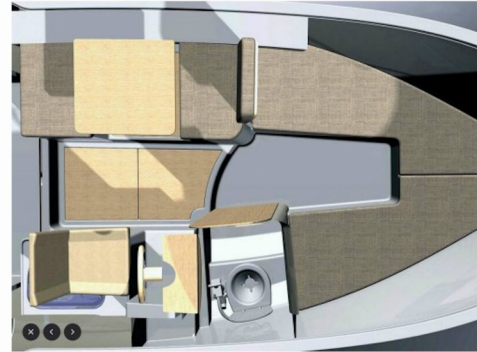

LEIDI 660

H4

El Barco a motor Leidi 660 „H4”, construido en el año 2017, está amarrado en Marina Tehnomont Veruda, Pula, Pula - Croacia. El yate tiene 1 cabinas, puede alojar a 2 + 1 personas y tiene 1 baños/duchas.

H4

Año De Producción

2017

Longitud

7.20m

Cabins

1

Camas

2 + 1

Baño/Ducha

1

EQUIPAMIENTO ESTÁNDAR DEL YATE

Cocina	Cafetera (coffee mocca), Estufa (Gas), Lavabo, Refrigerador, Utensilios de cocina (equipo de galera, cubiertos)
Comodidad	Almohadas, Ropa de cama y toallas
Cubierta	Ancla con cadena (Calibrated), Bañera / popa, ducha exterior, Bimini top, Contador de cadena de ancla, Molinete de ancla electrico, Plataforma de baño
Electricidad del yate	Calefacción (Webasto), Inversor (220V), Localizador de peces, Paneles solares, Toma USB
Entretenimiento	Caja de cebo vivo, Equipo de snorkel, Internet wifi (free Wi-Fi, 10 GB/day), Radio, USB, Bluetooth
Navegación	Hélice de proa, Plotter GPS, Sonda de profundidad
Seguridad	Caja de bengalas de socorro, Extintor de incendios, Kit de primeros auxilios, Radio VHF