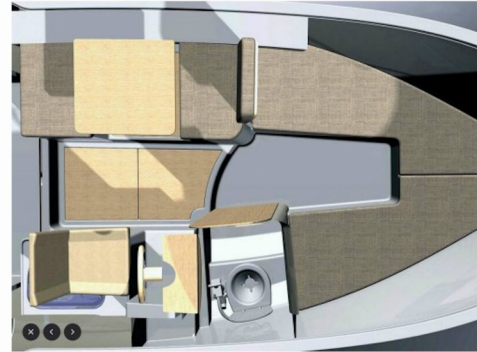

LEIDI 660

H3

El Barco a motor Leidi 660 „H3”, construido en el año 2017, está amarrado en Marina Tehnomont Veruda, Pula, Pula - Croacia. El yate tiene 1 cabinas, puede alojar a 2 + 1 personas y tiene 1 baños/duchas.

2 + 1

Baño/Ducha

1

EQUIPAMIENTO ESTÁNDAR DEL YATE

Cocina	Cafetera (coffee mocca), Estufa (Gas), Lavabo, Refrigerador, Utensilios de cocina (equipo de galera, cubiertos)
Comodidad	Almohadas, Ropa de cama y toallas
Cubierta	Ancla con cadena (Calibrated), Bañera / popa, ducha exterior, Bimini top, Contador de cadena de ancla, Molinete de ancla electrico, Plataforma de baño
Electricidad del yate	Calefacción (Webasto), Inversor (220V), Localizador de peces, Paneles solares, Toma USB
Entretenimiento	Caja de cebo vivo, Equipo de snorkel, Internet wifi (free Wi-Fi, 10 GB/day), Radio, USB, Bluetooth
Navegación	Hélice de proa, Plotter GPS, Sonda de profundidad
Seguridad	Caja de bengalas de socorro, Extintor de incendios, Kit de primeros auxilios, Radio VHF