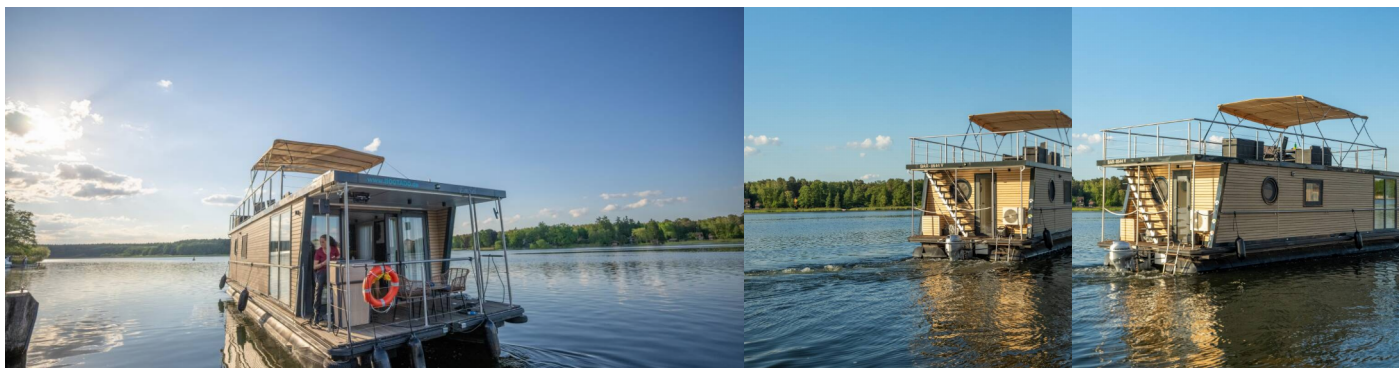

PRICE / WEEKS

21.05. - 26.05.2026

Reservado

27.05. - 03.06.2026

Reservado

06.06. - 20.06.2026

Reservado

20.06. - 27.06.2026

Reservado

29.06. - 06.07.2026

Reservado

06.07. - 18.07.2026

Reservado

18.07. - 25.07.2026

Reservado

25.07. - 01.08.2026

Reservado

21.08. - 24.08.2026

Reservado

02.09. - 09.09.2026

Reservado

WEB

najachty.pl

TELÉFONO

+48 882 071 532

CORREO ELECTRÓNICO

biuro@najachty.pl

NAJACHTY

ul. Pi. Świętej Małgorzaty 1-2/42B, 58-100, Świdnica, Polonia