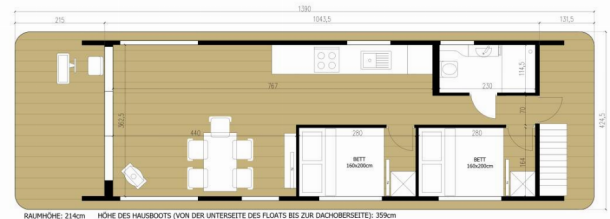

Emsel

ESPECIFICACIONES DEL YATE

Base De Chárter

Röblinsee Marina, Alemania

Yacht ID

7762

Marca

Woma

Nombre

Emsel

Año De Producción

2024

Longitud

13.70 m

Cabins

2

Camas

4 + 2

Baño/Ducha

1

EQUIPAMIENTO ESTÁNDAR DEL YATE

Cocina	Agua caliente, Bolsa de basura, Congelador, Escoba y recogedor, Estufa, Horno, Lavavajillas, Máquina de café, Paño de cocina, Refrigerador, Toalla de cocina, Tostadora, Utensilios de cocina (equipo de galera, cubiertos)
Comodidad	Sillas para solárium
Cubierta	Bimini top, Cepillo de cubierta, Cubierta de sol, Cubo de plástico, Escalera de baño, Luces de cubierta, Motor fueraborda, Plataforma de baño
Electricidad del yate	Aire acondicionado, Calefacción, Paneles solares
Entretenimiento	Internet wifi, TV (*SMART TV)
Interior	Cepillo de baño, Ducha interior, Hogar, Jabón, Papel higiénico, WC eléctrico
Navegación	Hélice de popa, Hélice de proa
Seguridad	Tanque de agua negra (450 L)