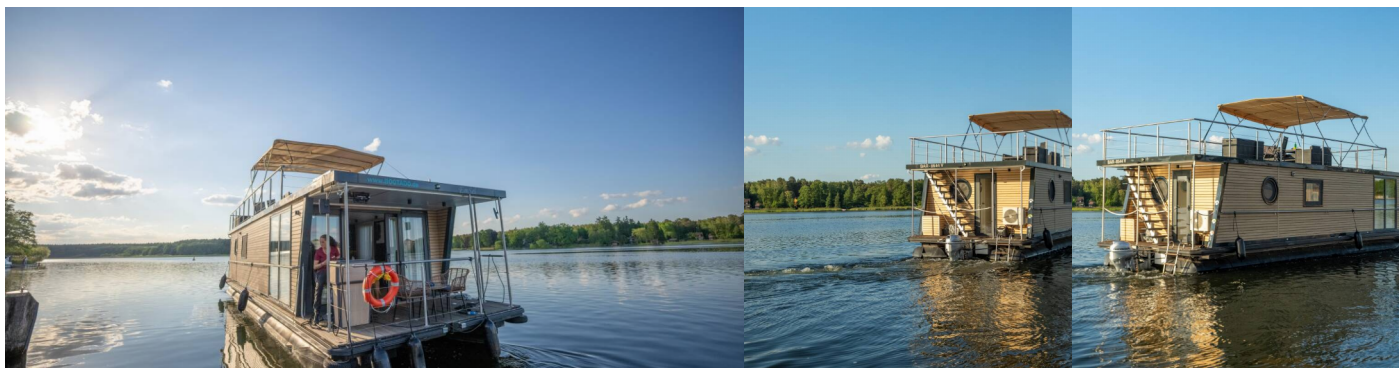

PRICE / WEEKS

15.05. - 16.05.2026

Reservado

21.05. - 26.05.2026

Reservado

27.05. - 03.06.2026

Reservado

06.06. - 20.06.2026

Reservado

20.06. - 27.06.2026

Reservado

29.06. - 06.07.2026

Reservado

06.07. - 18.07.2026

Reservado

18.07. - 25.07.2026

Reservado

25.07. - 01.08.2026

Reservado

21.08. - 24.08.2026

Reservado

02.09. - 09.09.2026

Reservado

01.11. - 31.03.2027

Reservado

WEB

najachty.pl

TELÉFONO

+48 882 071 532

CORREO ELECTRÓNICO

biuro@najachty.pl

NAJACHTY

ul. Pi. Świętej Małgorzaty 1-2/42B, 58-100, Świdnica, Polonia