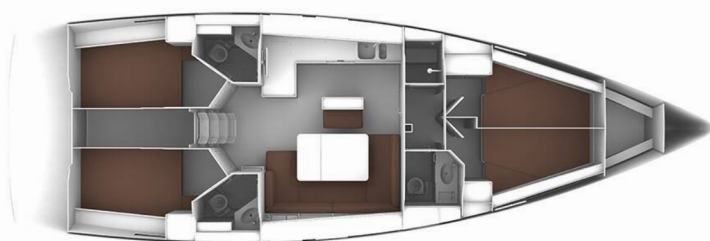

PRICE / WEEKS

05.12. - 12.12.2026 1.700 € ~~2.000 €~~	12.12. - 19.12.2026 1.700 € ~~2.000 €~~	19.12. - 26.12.2026 1.700 € ~~2.000 €~~	02.01. - 09.01.2027 1.700 € ~~2.000 €~~
09.01. - 16.01.2027 1.700 € ~~2.000 €~~	16.01. - 23.01.2027 1.700 € ~~2.000 €~~	23.01. - 30.01.2027 1.700 € ~~2.000 €~~	30.01. - 06.02.2027 1.700 € ~~2.000 €~~
06.02. - 13.02.2027 1.700 € ~~2.000 €~~	13.02. - 20.02.2027 1.700 € ~~2.000 €~~	20.02. - 27.02.2027 1.700 € ~~2.000 €~~	27.02. - 06.03.2027 1.700 € ~~2.000 €~~
06.03. - 13.03.2027 1.700 € ~~2.000 €~~	13.03. - 20.03.2027 1.700 € ~~2.000 €~~	20.03. - 27.03.2027 1.700 € ~~2.000 €~~	27.03. - 03.04.2027 1.700 € ~~2.000 €~~
03.04. - 10.04.2027 En opción	10.04. - 17.04.2027 En opción	17.04. - 24.04.2027 En opción	24.04. - 01.05.2027 3.145 € ~~3.700 €~~
01.05. - 08.05.2027 3.145 € ~~3.700 €~~	08.05. - 15.05.2027 3.145 € ~~3.700 €~~	15.05. - 22.05.2027 3.145 € ~~3.700 €~~	22.05. - 29.05.2027 3.145 € ~~3.700 €~~
29.05. - 05.06.2027 3.315 € ~~3.900 €~~	05.06. - 12.06.2027 3.315 € ~~3.900 €~~	12.06. - 19.06.2027 3.315 € ~~3.900 €~~	19.06. - 26.06.2027 3.315 € ~~3.900 €~~

WEB

najachty.pl

TELÉFONO

+48 882 071 532

CORREO ELECTRÓNICO

biuro@najachty.pl

NAJACHTY

ul. Pi. Świętej Małgorzaty 1-2/42B, 58-100, Świdnica, Polonia