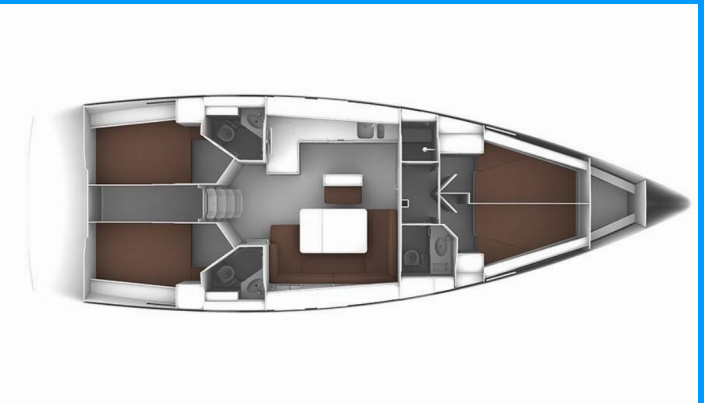

BAVARIA CRUISER 46

MH 51

El Velero Bavaria Cruiser 46 „MH 51“, construido en el año 2015 , está amarrado en Marina Hramina, Murter, - Croacia. El yate tiene 4 cabinas, puede alojar a 8 + 1 personas y tiene 3 baños/duchas.

ESPECIFICACIONES DEL YATE

Base De Chárter

Marina Hramina, Murter, Croacia

Yacht ID

767

Marca

Bavaria Yachtbau

Nombre

MH 51

Año De Producción

2015

Longitud

14.27 m

Cabins

4

Camas