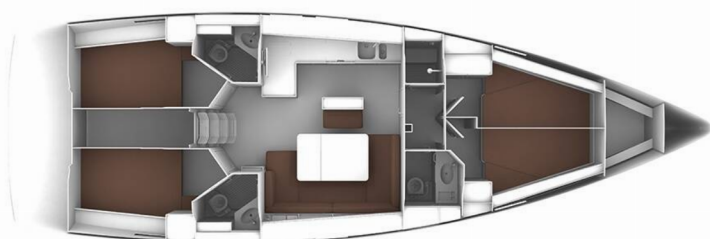

PRICE / WEEKS

05.12. - 12.12.2026 1.700 € ~~2.000 €~~	12.12. - 19.12.2026 1.700 € ~~2.000 €~~	19.12. - 26.12.2026 1.700 € ~~2.000 €~~	02.01. - 09.01.2027 1.700 € ~~2.000 €~~
09.01. - 16.01.2027 1.700 € ~~2.000 €~~	16.01. - 23.01.2027 1.700 € ~~2.000 €~~	23.01. - 30.01.2027 1.700 € ~~2.000 €~~	30.01. - 06.02.2027 1.700 € ~~2.000 €~~
06.02. - 13.02.2027 1.700 € ~~2.000 €~~	13.02. - 20.02.2027 1.700 € ~~2.000 €~~	20.02. - 27.02.2027 1.700 € ~~2.000 €~~	27.02. - 06.03.2027 1.700 € ~~2.000 €~~
06.03. - 13.03.2027 1.700 € ~~2.000 €~~	13.03. - 20.03.2027 1.700 € ~~2.000 €~~	20.03. - 27.03.2027 1.700 € ~~2.000 €~~	27.03. - 03.04.2027 1.700 € ~~2.000 €~~
03.04. - 10.04.2027 En opción	10.04. - 17.04.2027 En opción	17.04. - 24.04.2027 En opción	24.04. - 01.05.2027 3.145 € ~~3.700 €~~
01.05. - 08.05.2027 3.145 € ~~3.700 €~~	08.05. - 15.05.2027 3.145 € ~~3.700 €~~	15.05. - 22.05.2027 3.145 € ~~3.700 €~~	22.05. - 29.05.2027 3.145 € ~~3.700 €~~
29.05. - 05.06.2027 3.315 € ~~3.900 €~~	05.06. - 12.06.2027 3.315 € ~~3.900 €~~	12.06. - 19.06.2027 3.315 € ~~3.900 €~~	19.06. - 26.06.2027 3.315 € ~~3.900 €~~

WEB

najachty.pl

TELÉFONO

+48 882 071 532

CORREO ELECTRÓNICO

biuro@najachty.pl

NAJACHTY

ul. Pi. Świętej Małgorzaty 1-2/42B, 58-100, Świdnica, Polonia