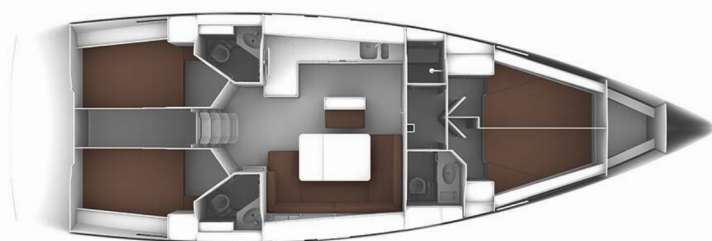

PRICE / WEEKS

18.05. - 23.05.2026 Reservado	23.05. - 30.05.2026 2.775 € ~~3.700 €~~	30.05. - 06.06.2026 2.730 € ~~3.900 €~~	06.06. - 13.06.2026 Reservado
13.06. - 20.06.2026 2.730 € ~~3.900 €~~	20.06. - 27.06.2026 2.340 € ~~3.900 €~~	27.06. - 04.07.2026 2.340 € ~~3.900 €~~	04.07. - 11.07.2026 2.460 € ~~4.100 €~~
11.07. - 18.07.2026 Reservado	18.07. - 25.07.2026 2.460 € ~~4.100 €~~	25.07. - 01.08.2026 2.460 € ~~4.100 €~~	01.08. - 08.08.2026 2.460 € ~~4.100 €~~
08.08. - 15.08.2026 2.460 € ~~4.100 €~~	15.08. - 22.08.2026 2.340 € ~~3.900 €~~	22.08. - 29.08.2026 2.340 € ~~3.900 €~~	29.08. - 05.09.2026 2.340 € ~~3.900 €~~
05.09. - 12.09.2026 En opción	12.09. - 19.09.2026 Reservado	19.09. - 26.09.2026 Reservado	26.09. - 03.10.2026 2.550 € ~~3.000 €~~
03.10. - 07.10.2026 Reservado	10.10. - 17.10.2026 Reservado	17.10. - 24.10.2026 1.700 € ~~2.000 €~~	24.10. - 31.10.2026 1.700 € ~~2.000 €~~
31.10. - 07.11.2026 1.700 € ~~2.000 €~~	07.11. - 14.11.2026 1.700 € ~~2.000 €~~	14.11. - 21.11.2026 1.700 € ~~2.000 €~~	21.11. - 28.11.2026 1.700 € ~~2.000 €~~

WEB

najachty.pl

TELÉFONO

+48 882 071 532

CORREO ELECTRÓNICO

biuro@najachty.pl

NAJACHTY

ul. Pi. Świętej Małgorzaty 1-2/42B, 58-100, Świdnica, Polonia