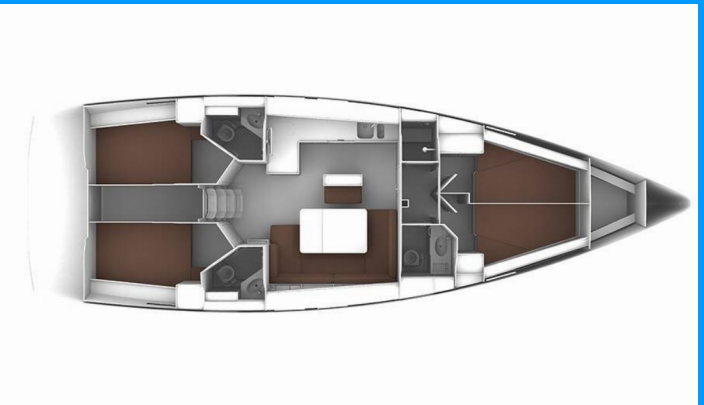

BAVARIA CRUISER 46

MH 49

El Velero Bavaria Cruiser 46 „MH 49“, construido en el año 2015, está amarrado en Marina Hramina, Murter, - Croacia. El yate tiene 4 cabinas, puede alojar a 8 + 1 personas y tiene 3 baños/duchas.

MH 49

Año De Producción

2015

Longitud

14.27 m

Cabins

4

Camas