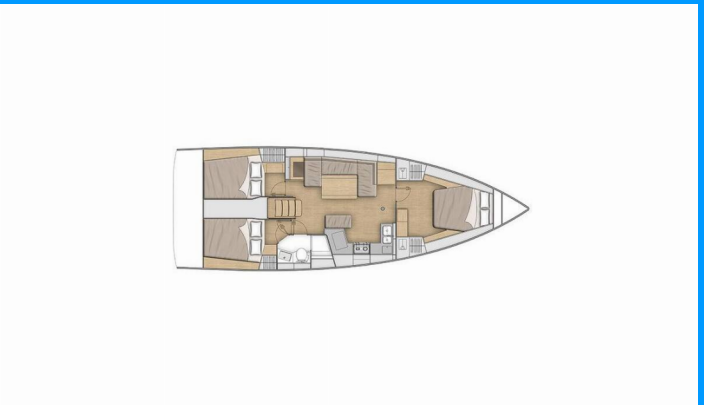

# OCEANIS 40.1

Eleftheria

El Velero Oceanis 40.1 „Eleftheria“, construido en el año 2024, está amarrado en Rodas, puerto de Mandraki, - Grecia. El yate tiene 3 cabinas, puede alojar a 6 + 2 personas y tiene 2 baños/duchas.

## ESPECIFICACIONES DEL YATE

Base De Chárter

**Rodas, puerto de Mandraki, Grecia**

Yacht ID

**7598**

Marca

**Bénéteau**

Nombre

**Eleftheria**

Año De Producción

**2024**

Longitud

**12.87 m**

Cabins

**3**

Camas