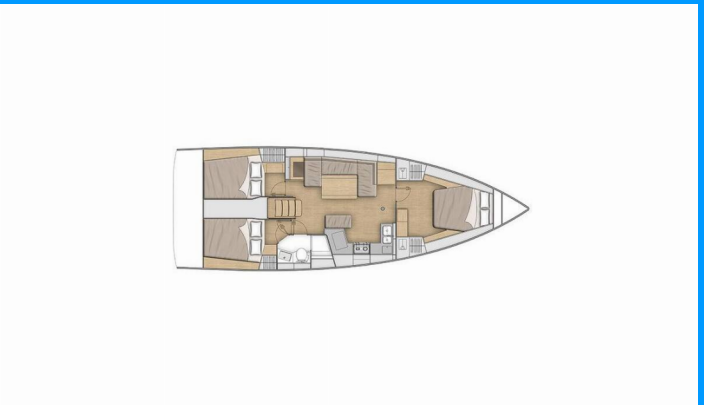

OCEANIS 40.1

Eleftheria

El Velero Oceanis 40.1 „Eleftheria“, construido en el año 2024, está amarrado en Rodas, puerto de Mandraki, - Grecia. El yate tiene 3 cabinas, puede alojar a 6 + 2 personas y tiene 2 baños/duchas.

ESPECIFICACIONES DEL YATE

Base De Chárter

Rodas, puerto de Mandraki, Grecia

Yacht ID

7598

Marca

Bénéteau

Nombre

Eleftheria

Año De Producción

2024

Longitud

12.87 m

Cabins

3

Camas

6 + 2

Máx. Pasajeros

8

Baño/Ducha

2

EQUIPAMIENTO ESTÁNDAR DEL YATE

Cocina	Congelador, Estufa, Horno, Lavabo, Refrigerador
Comodidad	Almohadas, Mantas, Toallas
Cubierta	Bimini top, Plataforma de baño
Electricidad del yate	Paneles solares
Entretenimiento	Altavoces externos, Altavoces interiores, Equipo de snorkel, Radio CD reproductor de mp3
Interior	Ventiladores electricos en cabañas
Navegación	GPS plotter plotter - cabina, Hélice de proa, Piloto automático
Velas	Foque autovirable (Genoa)