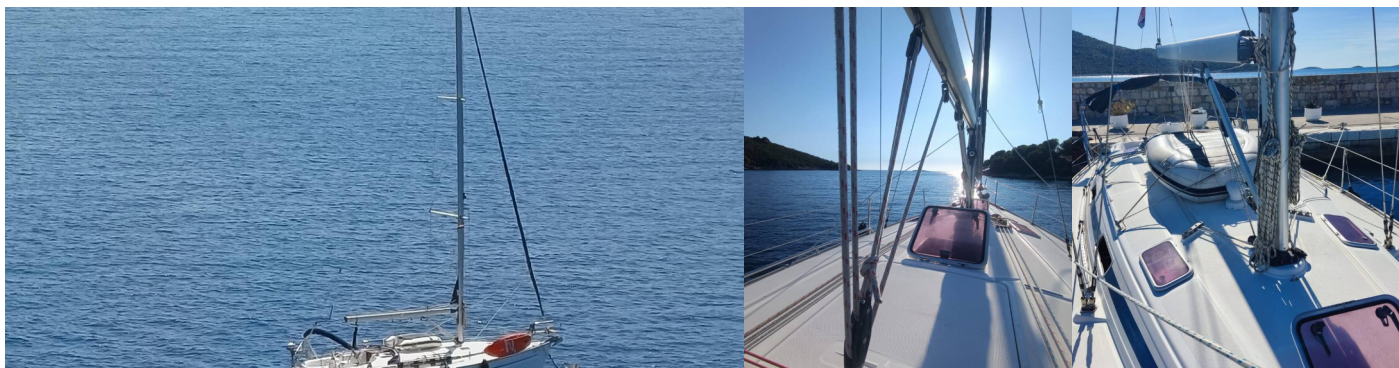

PRICE / WEEKS

30.05. - 02.06.2026

Reservado

30.07. - 06.08.2026

Reservado

05.09. - 12.09.2026

Reservado

WEB

najachty.pl

TELÉFONO

+48 882 071 532

CORREO ELECTRÓNICO

biuro@najachty.pl

NAJACHTY

ul. Pi. Świętej Małgorzaty 1-2/42B, 58-100, Świdnica, Polonia