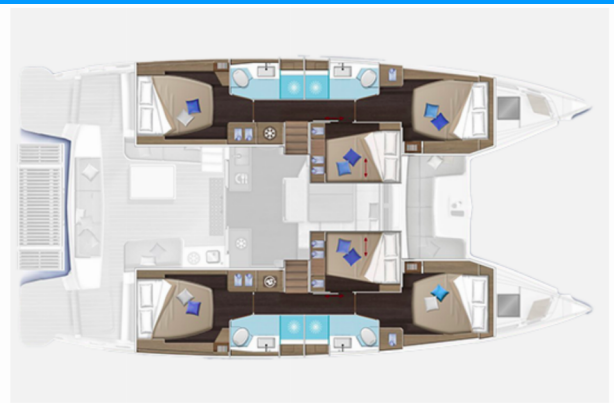

LAGOON 51

Babalu

El Catamarán Lagoon 51 „Babalu“, construido en el año 2024, está amarrado en Atenas, Marina Alimos (Kalamaki), - Grecia.

El yate tiene 5 cabinas, puede alojar a 10 personas y tiene 4 baños/duchas.

Babalu

Año De Producción

2024

Longitud

15.35 m

Cabins

5

Camas