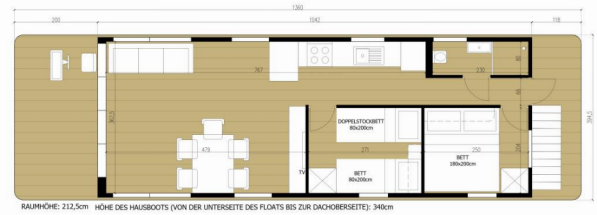

WOMA D13

front.CHARTERS_SINGLE_BOAT_DESC_TYPE_43242759

Roma

ESPECIFICACIONES DEL YATE

Base De Chárter

Röblinsee Marina, Alemania

Yacht ID

7563

Marca

Woma

Nombre

Roma

Año De Producción

2023

Longitud

13.70 m