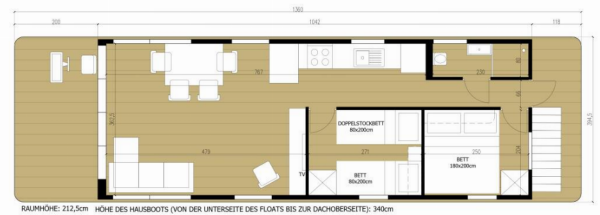

Brino

ESPECIFICACIONES DEL YATE

Base De Chárter

Röblinsee Marina, Alemania

Yacht ID

7561

Marca

Woma

Nombre

Brino

Año De Producción

2023

Longitud

13.70 m

Cabins

2

Camas

7

Baño/Ducha

1

EQUIPAMIENTO ESTÁNDAR DEL YATE

Cocina	Agua caliente, Bolsa de basura, Congelador, Escoba y recogedor, Estufa, Horno, Lavavajillas, Maquina de cafe, Paño de cocina, Refrigerador, Toalla de cocina, Tostadora, Utensilios de cocina (equipo de galera, cubiertos)
Comodidad	Sillas para solárium
Cubierta	Bimini top, Cepillo de cubierta, Cubierta de sol, Cubo de plástico, Escalera de baño, Luces de cubierta, Motor fueraborda, Plataforma de baño
Electricidad del yate	Aire acondicionado, Calefacción
Entretenimiento	Internet wifi, TV (*SMART TV)
Interior	Cepillo de baño, Ducha interior, Jabón, Papel higienico, WC electrico
Navegación	Hélice de popa, Hélice de proa
Seguridad	Tanque de agua negra (450 L)