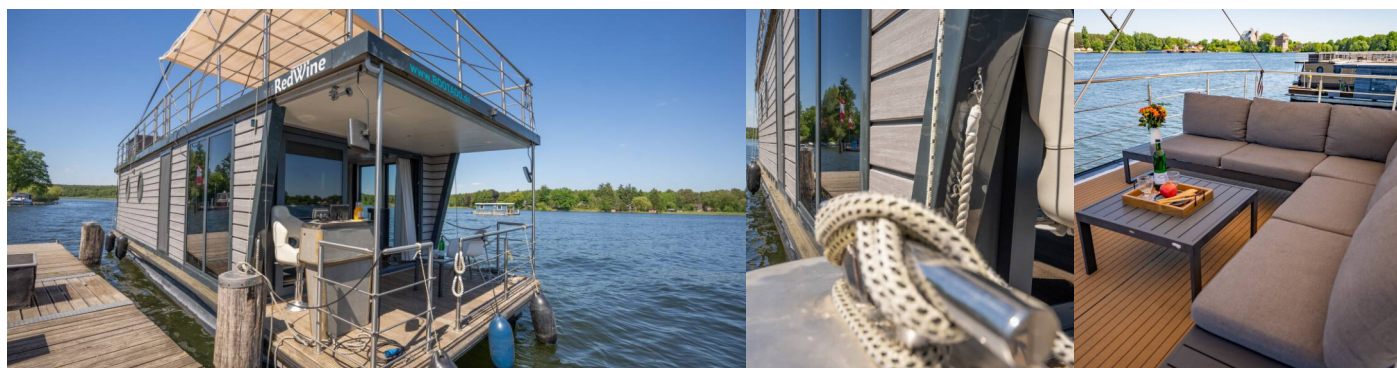

PRICE / WEEKS

18.05. - 23.05.2026 Reservado	23.05. - 02.06.2026 Reservado	04.06. - 08.06.2026 Reservado	08.06. - 15.06.2026 Reservado
19.06. - 26.06.2026 Reservado	26.06. - 02.07.2026 Reservado	08.07. - 13.07.2026 Reservado	18.07. - 25.07.2026 Reservado
27.07. - 03.08.2026 Reservado	15.08. - 22.08.2026 Reservado	02.09. - 05.09.2026 Reservado	01.11. - 31.03.2027 Reservado

WEB

najachty.pl

TELÉFONO

+48 882 071 532

CORREO ELECTRÓNICO

biuro@najachty.pl

NAJACHTY

ul. Pi. Świętej Małgorzaty 1-2/42B, 58-100, Świdnica, Polonia