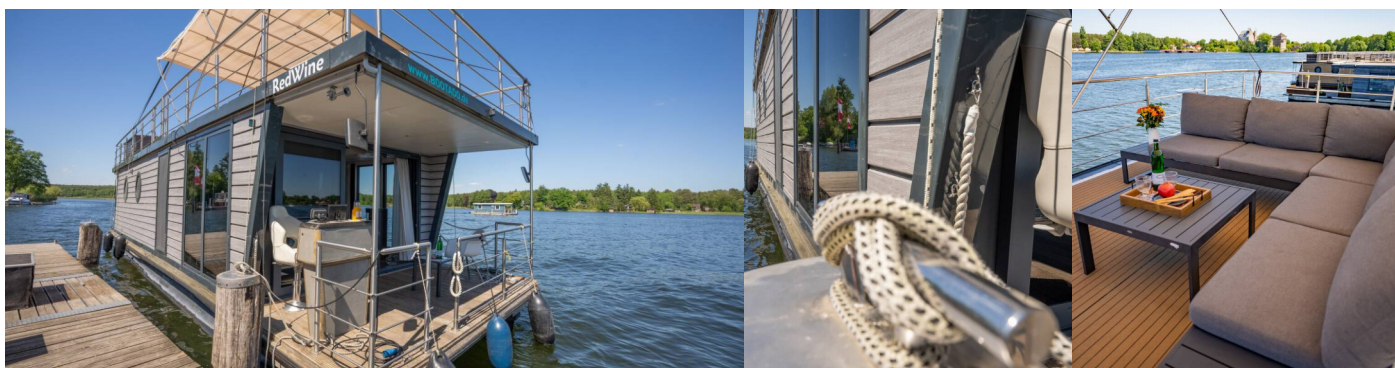

PRICE / WEEKS

01.05. - 04.05.2026

Reservado

13.05. - 16.05.2026

Reservado

18.05. - 23.05.2026

Reservado

23.05. - 02.06.2026

Reservado

04.06. - 08.06.2026

Reservado

08.06. - 15.06.2026

Reservado

19.06. - 26.06.2026

Reservado

26.06. - 02.07.2026

Reservado

08.07. - 13.07.2026

Reservado

18.07. - 25.07.2026

Reservado

27.07. - 03.08.2026

Reservado

15.08. - 22.08.2026

Reservado

02.09. - 05.09.2026

Reservado

WEB

najachty.pl

TELÉFONO

+48 882 071 532

CORREO ELECTRÓNICO

biuro@najachty.pl

NAJACHTY

ul. Pi. Świętej Małgorzaty 1-2/42B, 58-100, Świdnica, Polonia