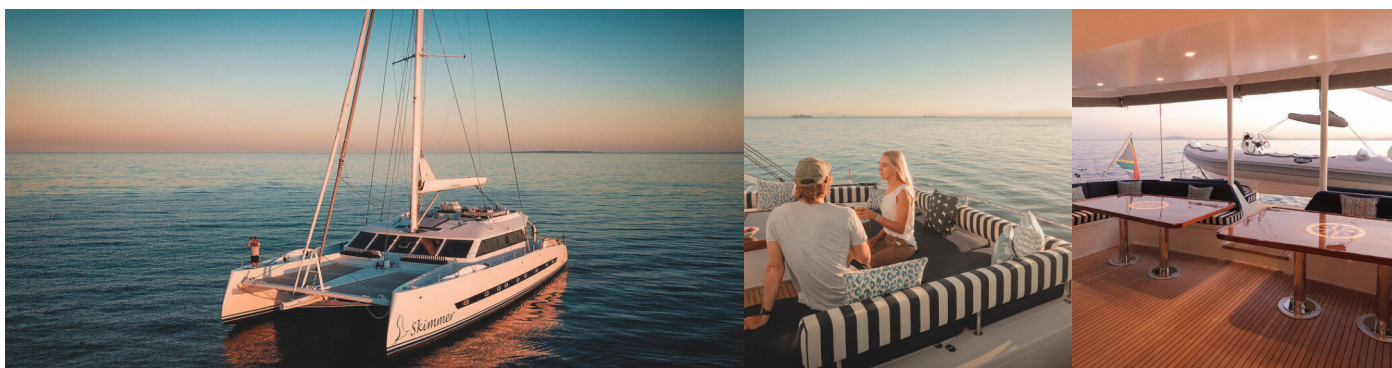

PRICE / WEEKS

16.05. - 23.05.2026 54.880 €	23.05. - 30.05.2026 54.880 €	30.05. - 06.06.2026 59.680 €	13.06. - 20.06.2026 61.600 €
20.06. - 27.06.2026 Reservado	27.06. - 04.07.2026 66.400 €	06.07. - 12.07.2026 Reservado	18.07. - 25.07.2026 72.800 €
25.07. - 01.08.2026 72.800 €	02.08. - 09.08.2026 Reservado	15.08. - 22.08.2026 72.800 €	22.08. - 29.08.2026 72.800 €
29.08. - 05.09.2026 66.400 €	05.09. - 12.09.2026 61.600 €	12.09. - 19.09.2026 61.600 €	19.09. - 26.09.2026 61.600 €
26.09. - 03.10.2026 59.680 €	03.10. - 10.10.2026 54.880 €	10.10. - 17.10.2026 54.880 €	17.10. - 24.10.2026 54.880 €
24.10. - 31.10.2026 54.880 €	31.10. - 07.11.2026 54.880 €	07.11. - 14.11.2026 54.880 €	14.11. - 21.11.2026 54.880 €
21.11. - 28.11.2026 54.880 €			

WEB

najachty.pl

TELÉFONO

+48 882 071 532

CORREO ELECTRÓNICO

biuro@najachty.pl

NAJACHTY

ul. Pi. Świętej Małgorzaty 1-2/42B, 58-100, Świdnica, Polonia