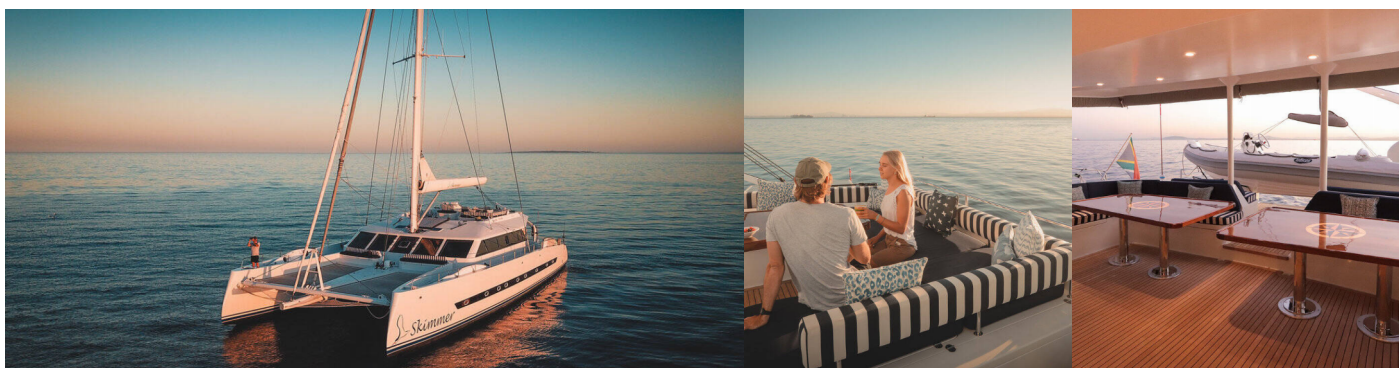

PRICE / WEEKS

07.11. - 14.11.2026

54.880 €

14.11. - 21.11.2026

54.880 €

21.11. - 28.11.2026

54.880 €

WEB

najachty.pl

TELÉFONO

+48 882 071 532

CORREO ELECTRÓNICO

biuro@najachty.pl

NAJACHTY

ul. Pi. Świętej Małgorzaty 1-2/42B, 58-100, Świdnica, Polonia