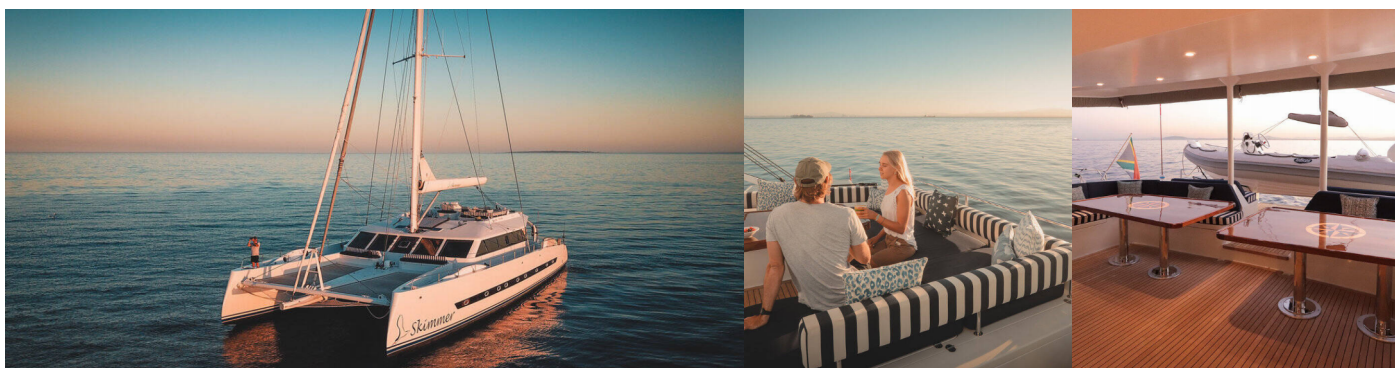

PRICE / WEEKS

24.04. - 24.04.2026 Reservado	25.04. - 02.05.2026 54.880 €	02.05. - 09.05.2026 54.880 €	09.05. - 16.05.2026 54.880 €
16.05. - 23.05.2026 54.880 €	23.05. - 30.05.2026 54.880 €	30.05. - 06.06.2026 59.680 €	13.06. - 20.06.2026 61.600 €
20.06. - 27.06.2026 Reservado	27.06. - 04.07.2026 66.400 €	06.07. - 12.07.2026 Reservado	18.07. - 25.07.2026 72.800 €
25.07. - 01.08.2026 72.800 €	02.08. - 09.08.2026 Reservado	15.08. - 22.08.2026 En opción	22.08. - 29.08.2026 72.800 €
29.08. - 05.09.2026 66.400 €	05.09. - 12.09.2026 61.600 €	12.09. - 19.09.2026 61.600 €	19.09. - 26.09.2026 61.600 €
26.09. - 03.10.2026 59.680 €	03.10. - 10.10.2026 54.880 €	10.10. - 17.10.2026 54.880 €	17.10. - 24.10.2026 54.880 €
24.10. - 31.10.2026 54.880 €	31.10. - 07.11.2026 54.880 €		

WEB

najachty.pl

TELÉFONO

+48 882 071 532

CORREO ELECTRÓNICO

biuro@najachty.pl

NAJACHTY

ul. Pi. Świętej Małgorzaty 1-2/42B, 58-100, Świdnica, Polonia