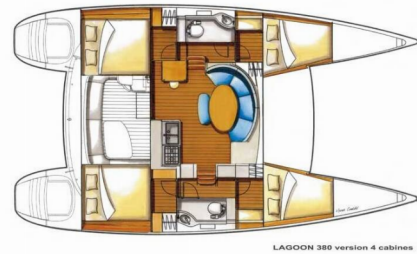

# LAGOON 380 S2

Blue Elli

El Catamarán Lagoon 380 S2 „blue elli“, construido en el año 2008, está amarrado en Corfu, puerto deportivo de Gouvia, Korfu - Grecia. El yate tiene 4 cabinas, puede alojar a 8 personas y tiene 2 baños/duchas.

**blue elli**

Año De Producción

**2008**

Longitud

**11.55 m**

Cabins

**4**

Camas