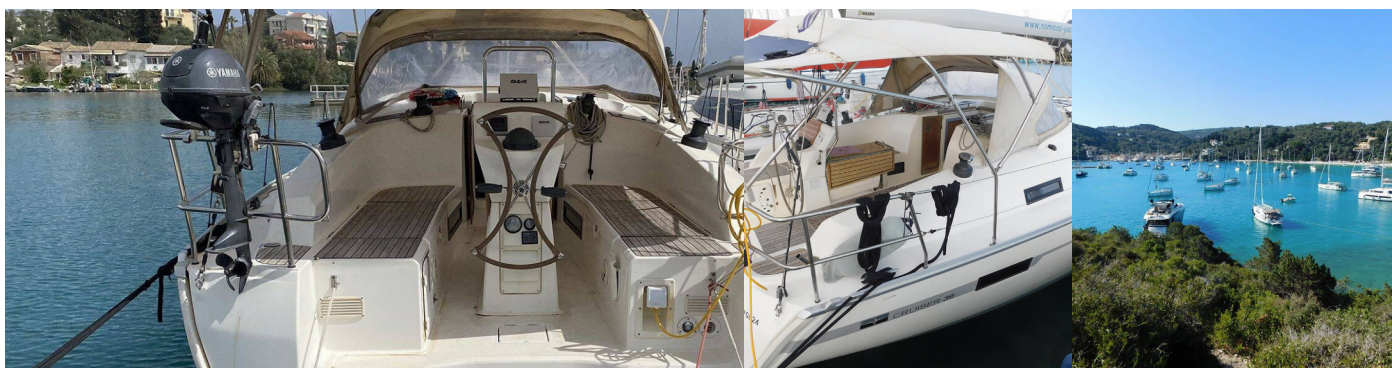

PRICE / WEEKS

25.04. - 02.05.2026 1.800 €	02.05. - 09.05.2026 1.800 €	09.05. - 16.05.2026 1.800 €	16.05. - 23.05.2026 2.000 €
23.05. - 30.05.2026 2.000 €	30.05. - 06.06.2026 2.000 €	06.06. - 13.06.2026 2.000 €	13.06. - 27.06.2026 Reservado
27.06. - 11.07.2026 Reservado	11.07. - 18.07.2026 2.000 €	18.07. - 25.07.2026 Reservado	25.07. - 01.08.2026 2.200 €
01.08. - 08.08.2026 2.200 €	08.08. - 15.08.2026 Reservado	15.08. - 22.08.2026 2.000 €	22.08. - 29.08.2026 2.000 €
29.08. - 05.09.2026 Reservado	05.09. - 12.09.2026 Reservado	12.09. - 19.09.2026 Reservado	19.09. - 03.10.2026 Reservado
03.10. - 10.10.2026 1.800 €	10.10. - 17.10.2026 1.800 €	17.10. - 24.10.2026 1.800 €	24.10. - 31.10.2026 1.800 €
31.10. - 07.11.2026 1.800 €			

WEB

najachty.pl

TELÉFONO

+48 882 071 532

CORREO ELECTRÓNICO

biuro@najachty.pl

NAJACHTY

ul. Pi. Świętej Małgorzaty 1-2/42B, 58-100, Świdnica, Polonia