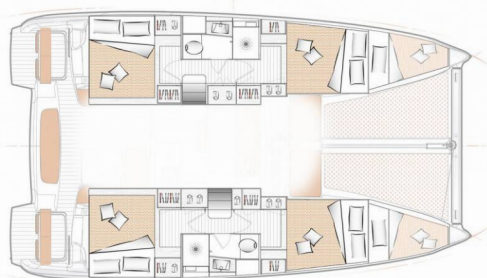

PRICE / WEEKS

16.05. - 23.05.2026 2.795 € ~~4.300 €~~	23.05. - 30.05.2026 3.445 € ~~5.300 €~~	30.05. - 06.06.2026 3.445 € ~~5.300 €~~	06.06. - 13.06.2026 4.240 € ~~5.300 €~~
13.06. - 20.06.2026 4.680 € ~~5.850 €~~	20.06. - 27.06.2026 Reservado	27.06. - 04.07.2026 Reservado	04.07. - 11.07.2026 5.520 € ~~6.900 €~~
11.07. - 18.07.2026 5.520 € ~~6.900 €~~	18.07. - 25.07.2026 5.520 € ~~6.900 €~~	25.07. - 01.08.2026 5.520 € ~~6.900 €~~	01.08. - 08.08.2026 7.800 €
08.08. - 15.08.2026 7.800 €	15.08. - 22.08.2026 Reservado	22.08. - 29.08.2026 Reservado	29.08. - 05.09.2026 Reservado
05.09. - 12.09.2026 5.320 € ~~6.650 €~~	12.09. - 19.09.2026 Reservado	19.09. - 26.09.2026 Reservado	26.09. - 03.10.2026 En opción
03.10. - 10.10.2026 3.720 € ~~4.650 €~~	10.10. - 17.10.2026 3.280 € ~~4.100 €~~	17.10. - 24.10.2026 3.150 € ~~3.500 €~~	24.10. - 31.10.2026 3.150 € ~~3.500 €~~
31.10. - 07.11.2026 3.150 € ~~3.500 €~~	07.11. - 14.11.2026 3.150 € ~~3.500 €~~	14.11. - 21.11.2026 3.150 € ~~3.500 €~~	21.11. - 31.12.2026 Reservado

WEB

najachty.pl

TELÉFONO

+48 882 071 532

CORREO ELECTRÓNICO

biuro@najachty.pl

NAJACHTY

ul. Pi. Świętej Małgorzaty 1-2/42B, 58-100, Świdnica, Polonia