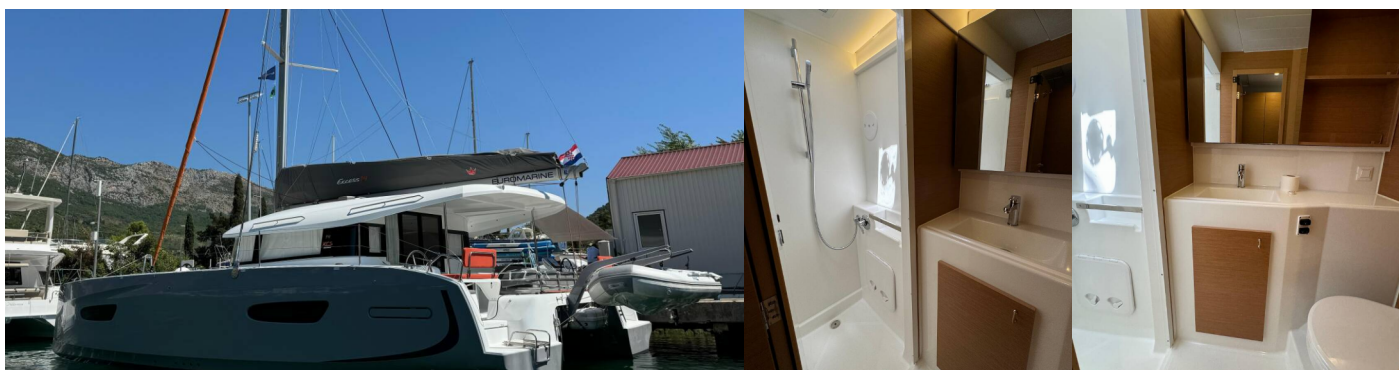

PRICE / WEEKS

05.12. - 12.12.2026

6.935 € ~~7.300 €~~

12.12. - 19.12.2026

6.935 € ~~7.300 €~~

19.12. - 26.12.2026

6.935 € ~~7.300 €~~

26.12. - 02.01.2027

6.935 € ~~7.300 €~~

WEB

najachty.pl

TELÉFONO

+48 882 071 532

CORREO ELECTRÓNICO

biuro@najachty.pl

NAJACHTY

ul. Pi. Świętej Małgorzaty 1-2/42B, 58-100, Świdnica, Polonia