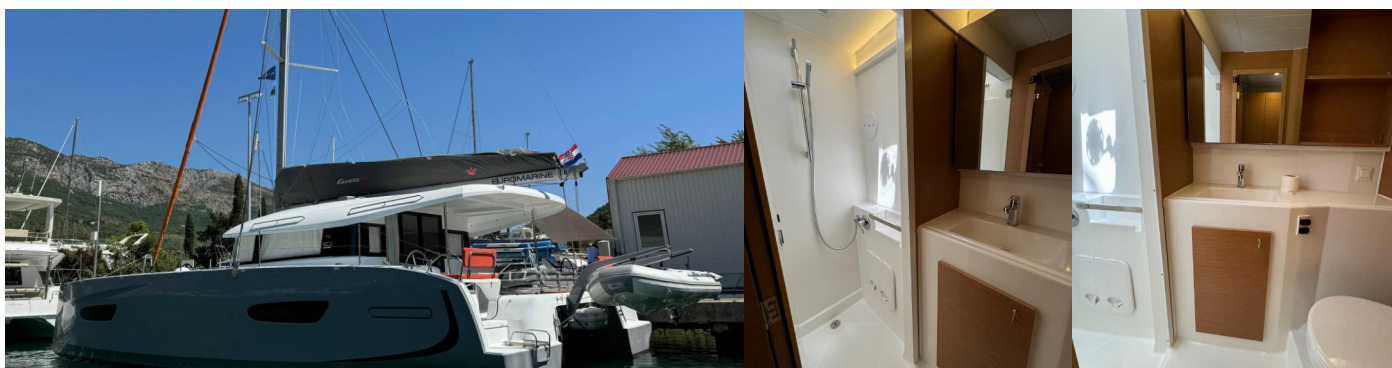

PRICE / WEEKS

25.04. - 02.05.2026 6.570 € ~~7.300 €~~	02.05. - 09.05.2026 8.064 € ~~8.960 €~~	09.05. - 16.05.2026 8.064 € ~~8.960 €~~	16.05. - 23.05.2026 8.064 € ~~8.960 €~~
23.05. - 30.05.2026 8.064 € ~~8.960 €~~	30.05. - 06.06.2026 9.630 € ~~10.700 €~~	06.06. - 13.06.2026 9.630 € ~~10.700 €~~	14.06. - 21.06.2026 Reservado
01.07. - 11.07.2026 Reservado	11.07. - 18.07.2026 10.845 € ~~12.050 €~~	18.07. - 25.07.2026 11.583 € ~~12.870 €~~	28.07. - 31.07.2026 Reservado
02.08. - 07.08.2026 Reservado	08.08. - 15.08.2026 Reservado	15.08. - 22.08.2026 10.845 € ~~12.050 €~~	22.08. - 29.08.2026 10.845 € ~~12.050 €~~
29.08. - 05.09.2026 Reservado	05.09. - 12.09.2026 Reservado	12.09. - 19.09.2026 Reservado	19.09. - 26.09.2026 Reservado
26.09. - 03.10.2026 Reservado	03.10. - 10.10.2026 Reservado	10.10. - 17.10.2026 6.935 € ~~7.300 €~~	17.10. - 24.10.2026 6.935 € ~~7.300 €~~
24.10. - 31.10.2026 6.935 € ~~7.300 €~~	31.10. - 07.11.2026 6.935 € ~~7.300 €~~		

WEB

najachty.pl

TELÉFONO

+48 882 071 532

CORREO ELECTRÓNICO

biuro@najachty.pl

NAJACHTY

ul. Pi. Świętej Małgorzaty 1-2/42B, 58-100, Świdnica, Polonia