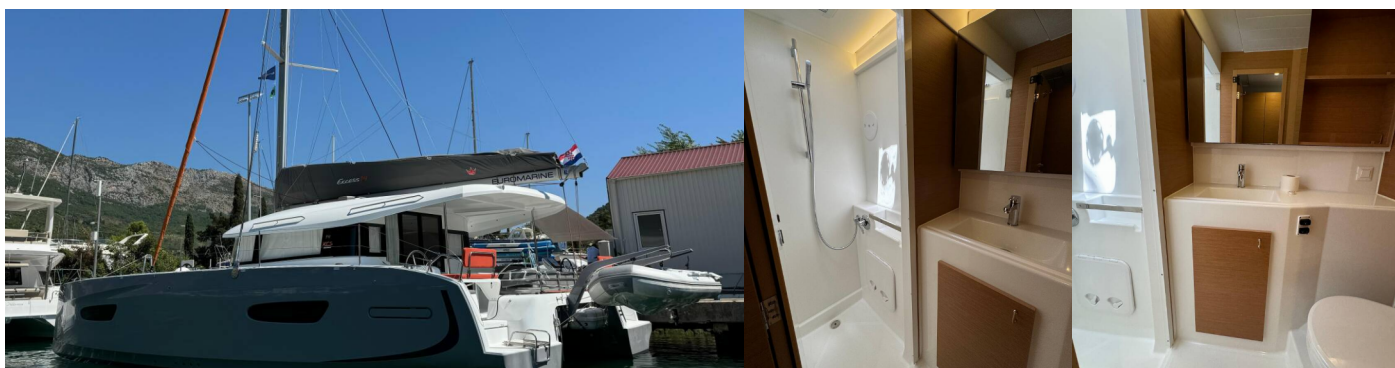

PRICE / WEEKS

07.11. - 14.11.2026

6.935 € ~~7.300 €~~

14.11. - 21.11.2026

6.935 € ~~7.300 €~~

21.11. - 28.11.2026

6.935 € ~~7.300 €~~

28.11. - 05.12.2026

6.935 € ~~7.300 €~~

05.12. - 12.12.2026

6.935 € ~~7.300 €~~

12.12. - 19.12.2026

6.935 € ~~7.300 €~~

19.12. - 26.12.2026

6.935 € ~~7.300 €~~

WEB

najachty.pl

TELÉFONO

+48 882 071 532

CORREO ELECTRÓNICO

biuro@najachty.pl

NAJACHTY

ul. Pi. Świętej Małgorzaty 1-2/42B, 58-100, Świdnica, Polonia