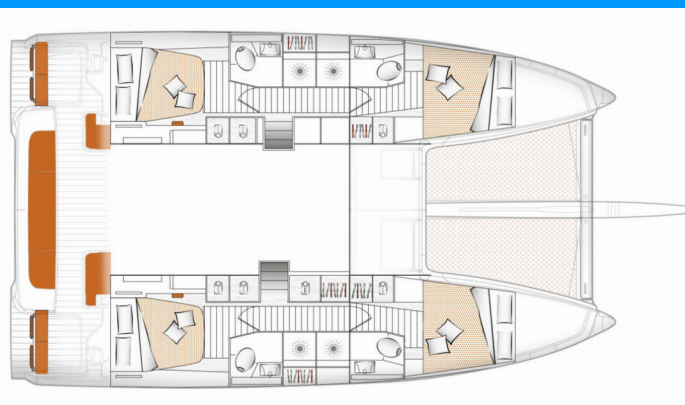

EXCESS 14

Blue Kiss

El Catamarán Excess 14 „Blue Kiss”, construido en el año 2024, está amarrado en Komolac, ACI Marina Dubrovnik, - Croacia. El yate tiene 4 + 2 cabinas, puede alojar a 8 + 2 + 2 personas y tiene 4 baños/duchas.

Blue Kiss

Año De Producción

2024

Longitud

13.97 m

Cabins

4 + 2

Camas