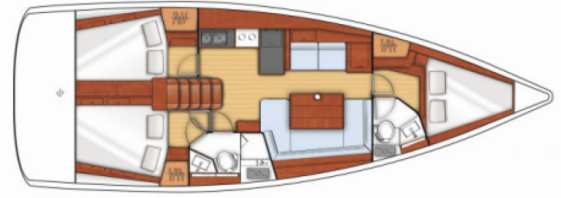

OCEANIS 41

Tina

El Velero Oceanis 41 „Tina“, construido en el año 2014, está amarrado en Fethiye, Ece Saray Marina Resort, - Turquía. El yate tiene 3 cabinas, puede alojar a 6 personas y tiene 2 baños/duchas.

Tina

Año De Producción

2014

Longitud

12.43 m

Cabins

3

Camas