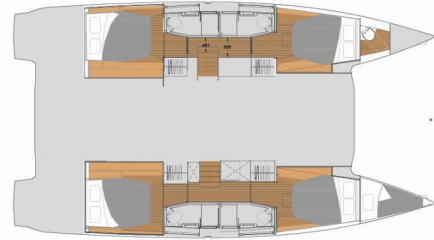

FONTAINE PAJOT ELBA 45

Nami

El Catamarán Fountaine Pajot Elba 45 „Nami“, construido en el año 2024, está amarrado en Marina D'Arechi, - Italia. El yate tiene 4 + 1 cabinas, puede alojar a 8 + 2 + 1 personas y tiene 4 + 1 baños/duchas.

Nami

Año De Producción

2024

Longitud

13.45 m

Cabins

4 + 1

Camas