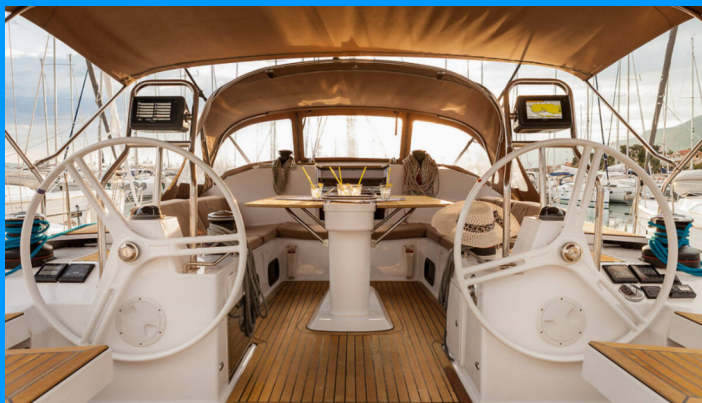

ELAN IMPRESSION 50

Biondi

El Velero Elan Impression 50 „Biondi“, construido en el año 2015, está amarrado en Marina Kastela, Split - Croacia. El yate tiene 5 cabinas, puede alojar a 10 + 2 personas y tiene 2 baños/duchas.