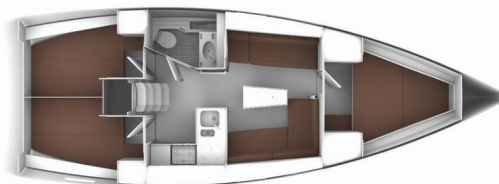

BAVARIA CRUISER 37

Jugo

El Velero Bavaria Cruiser 37 „Jugo“, construido en el año 2015, está amarrado en Marina Punat, Krk, Punat (Krk) - Croacia. El yate tiene 3 cabinas, puede alojar a 6 + 1 personas y tiene 1 baños/duchas.

Jugo

Año De Producción

2015

Longitud

11.30 m

Cabins

3

Camas