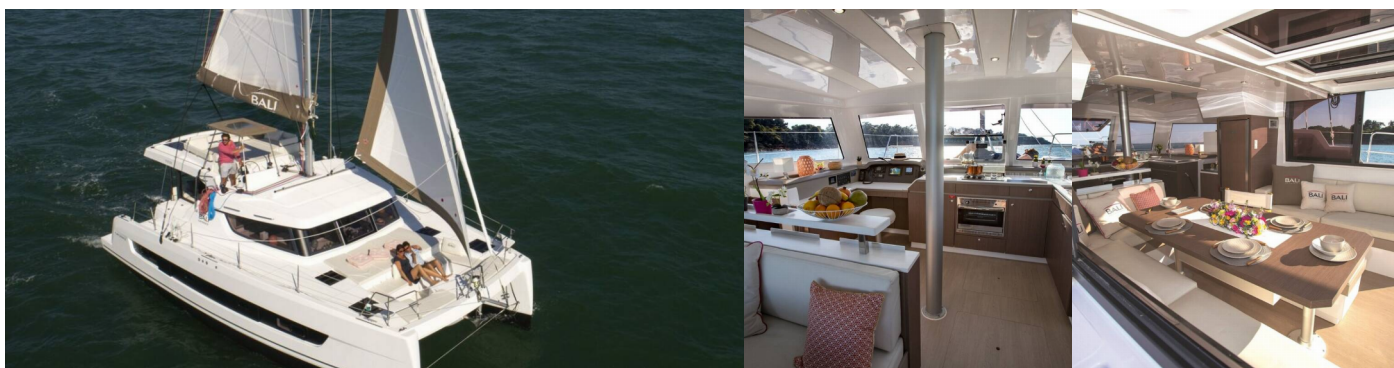

PRICE / WEEKS

23.05. - 30.05.2026 4.310 € ~~6.630 €~~	30.05. - 06.06.2026 Reservado	06.06. - 13.06.2026 Reservado	13.06. - 20.06.2026 Reservado
20.06. - 27.06.2026 Reservado	27.06. - 04.07.2026 Reservado	04.07. - 11.07.2026 Reservado	11.07. - 18.07.2026 Reservado
18.07. - 25.07.2026 Reservado	25.07. - 01.08.2026 Reservado	01.08. - 08.08.2026 Reservado	08.08. - 15.08.2026 Reservado
15.08. - 22.08.2026 Reservado	22.08. - 29.08.2026 Reservado	29.08. - 05.09.2026 Reservado	05.09. - 12.09.2026 Reservado
12.09. - 19.09.2026 Reservado	19.09. - 03.10.2026 Reservado	03.10. - 10.10.2026 4.505 € ~~5.300 €~~	10.10. - 17.10.2026 3.315 € ~~3.900 €~~
17.10. - 24.10.2026 3.315 € ~~3.900 €~~	24.10. - 31.10.2026 3.315 € ~~3.900 €~~	31.10. - 07.11.2026 3.315 € ~~3.900 €~~	07.11. - 14.11.2026 3.315 € ~~3.900 €~~
14.11. - 21.11.2026 3.315 € ~~3.900 €~~	21.11. - 28.11.2026 3.315 € ~~3.900 €~~	28.11. - 05.12.2026 3.315 € ~~3.900 €~~	

WEB

najachty.pl

TELÉFONO

+48 882 071 532

CORREO ELECTRÓNICO

biuro@najachty.pl

NAJACHTY

ul. Pi. Świętej Małgorzaty 1-2/42B, 58-100, Świdnica, Polonia