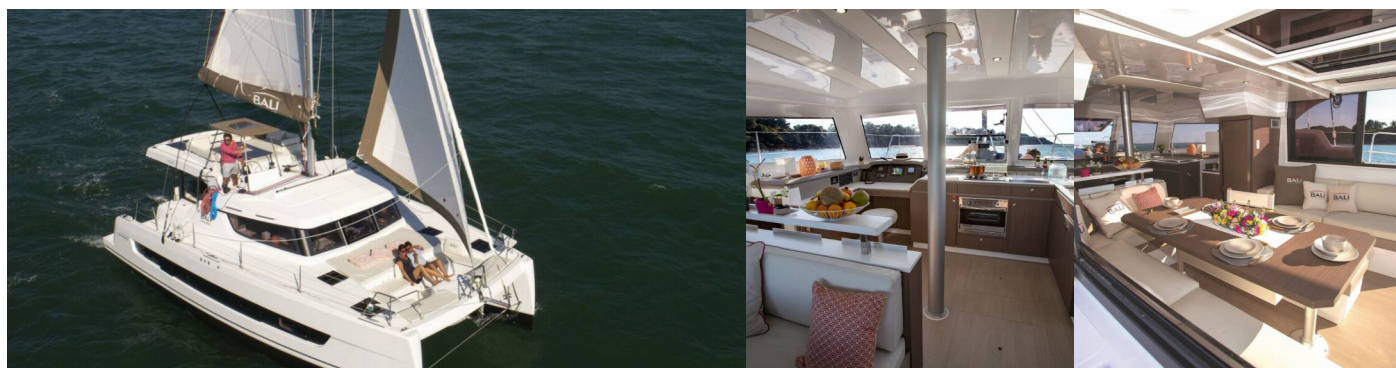

PRICE / WEEKS

07.11. - 14.11.2026

3.315 € ~~3.900 €~~

14.11. - 21.11.2026

3.315 € ~~3.900 €~~

21.11. - 28.11.2026

3.315 € ~~3.900 €~~

28.11. - 05.12.2026

3.315 € ~~3.900 €~~

05.12. - 12.12.2026

3.315 € ~~3.900 €~~

12.12. - 19.12.2026

3.315 € ~~3.900 €~~

19.12. - 26.12.2026

3.315 € ~~3.900 €~~

WEB

najachty.pl

TELÉFONO

+48 882 071 532

CORREO ELECTRÓNICO

biuro@najachty.pl

NAJACHTY

ul. Pi. Świętej Małgorzaty 1-2/42B, 58-100, Świdnica, Polonia