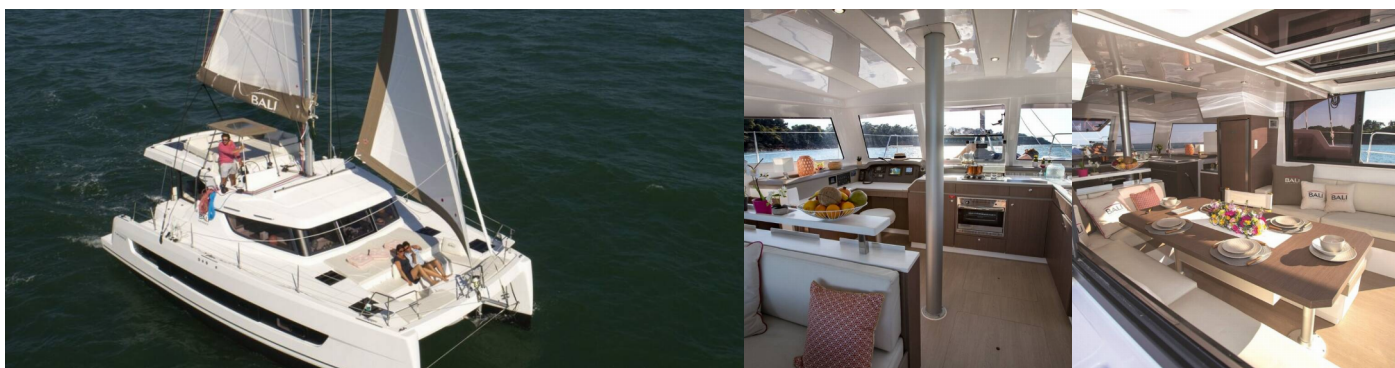

PRICE / WEEKS

05.12. - 12.12.2026

3.315 € ~~3.900 €~~

12.12. - 19.12.2026

3.315 € ~~3.900 €~~

19.12. - 26.12.2026

3.315 € ~~3.900 €~~

WEB

najachty.pl

TELÉFONO

+48 882 071 532

CORREO ELECTRÓNICO

biuro@najachty.pl

NAJACHTY

ul. Pi. Świętej Małgorzaty 1-2/42B, 58-100, Świdnica, Polonia