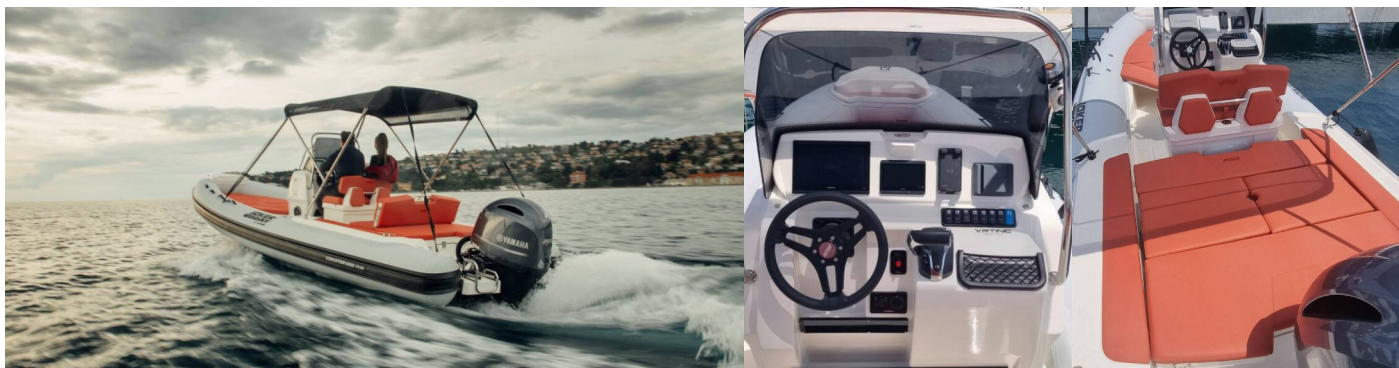

PRICE / WEEKS

20.06. - 02.07.2026

Reservado

03.07. - 21.07.2026

Reservado

01.10. - 31.05.2027

Reservado

WEB

najachty.pl

TELÉFONO

+48 882 071 532

CORREO ELECTRÓNICO

biuro@najachty.pl

NAJACHTY

ul. Pi. Świętej Małgorzaty 1-2/42B, 58-100, Świdnica, Polonia