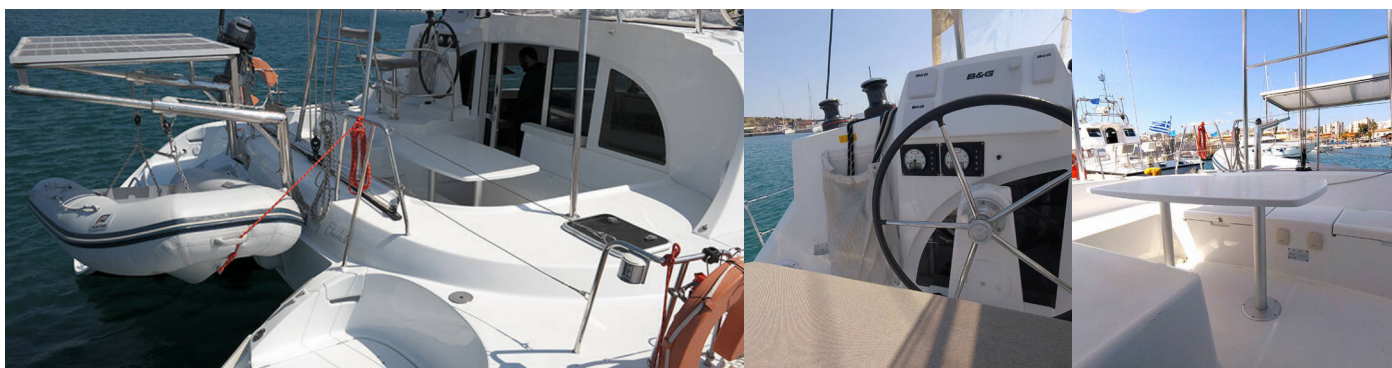

PRICE / WEEKS

25.04. - 02.05.2026 1.710 € ~~1.900 €~~	02.05. - 16.05.2026 Reservado	16.05. - 23.05.2026 Reservado	23.05. - 30.05.2026 2.430 € ~~2.700 €~~
30.05. - 06.06.2026 Reservado	06.06. - 13.06.2026 Reservado	13.06. - 20.06.2026 Reservado	20.06. - 27.06.2026 Reservado
27.06. - 04.07.2026 3.401 € ~~4.200 €~~	04.07. - 11.07.2026 Reservado	11.07. - 25.07.2026 Reservado	25.07. - 01.08.2026 Reservado
01.08. - 08.08.2026 Reservado	08.08. - 15.08.2026 Reservado	15.08. - 22.08.2026 4.050 € ~~4.700 €~~	22.08. - 29.08.2026 3.960 € ~~4.400 €~~
29.08. - 05.09.2026 Reservado	05.09. - 12.09.2026 Reservado	12.09. - 19.09.2026 Reservado	19.09. - 26.09.2026 3.510 € ~~3.900 €~~
26.09. - 03.10.2026 Reservado	03.10. - 10.10.2026 Reservado	10.10. - 17.10.2026 2.814 € ~~3.300 €~~	17.10. - 24.10.2026 Reservado
24.10. - 31.10.2026 1.800 € ~~2.000 €~~	31.10. - 07.11.2026 1.800 € ~~2.000 €~~		

WEB

najachty.pl

TELÉFONO

+48 882 071 532

CORREO ELECTRÓNICO

biuro@najachty.pl

NAJACHTY

ul. Pi. Świętej Małgorzaty 1-2/42B, 58-100, Świdnica, Polonia