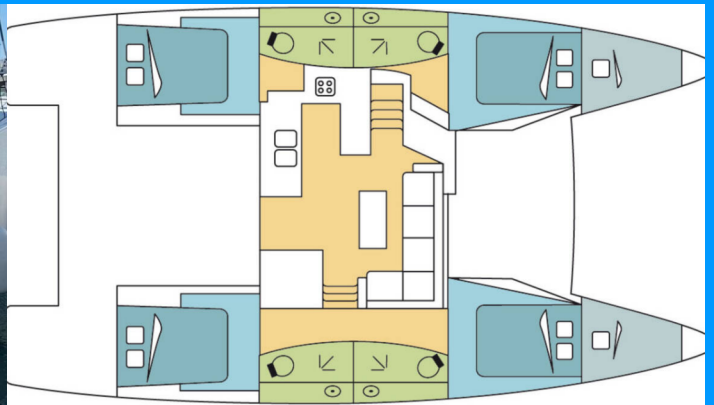

FOUNTAIN PAJOT ELBA 45

Kon-Tiki

El Catamarán Fountaine Pajot Elba 45 „Kon-tiki“, construido en el año 2020, está amarrado en Lavrion - Marina olímpica, Lavrion - Grecia. El yate tiene 4 + 2 cabinas, puede alojar a 8 + 2 + 2 personas y tiene 4 + 1 baños/duchas.

ESPECIFICACIONES DEL YATE

Base De Chárter

Lavrion - Marina olímpica, Grecia

Yacht ID

7203

Marca

Fountaine Pajot

Nombre

Kon-tiki

Año De Producción

2020

Longitud

13.45 m

Cabins

4 + 2

Camas