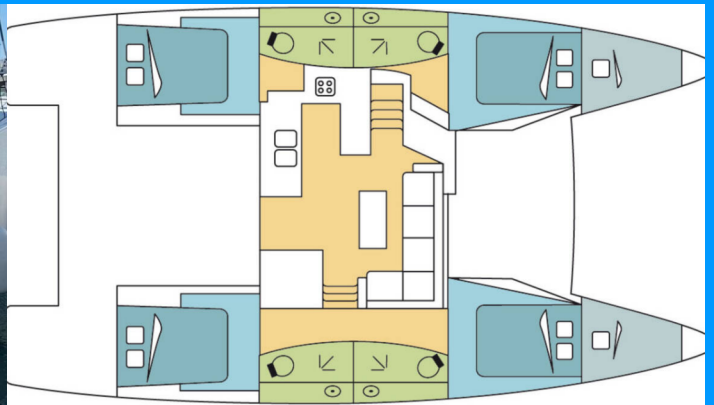

FONTAINE PAJOT ELBA 45

Kon-Tiki

El Catamarán Fountaine Pajot Elba 45 „Kon-tiki“, construido en el año 2020, está amarrado en Lavrion - Marina olímpica, Lavrion - Grecia. El yate tiene 4 + 2 cabinas, puede alojar a 8 + 2 + 2 personas y tiene 4 + 1 baños/duchas.

ESPECIFICACIONES DEL YATE

Base De Chárter

Lavrion - Marina olímpica, Grecia

Yacht ID

7203

Marca

Fountaine Pajot

Nombre

Kon-tiki

Año De Producción

2020

Longitud

13.45 m

Cabins

4 + 2

Camas