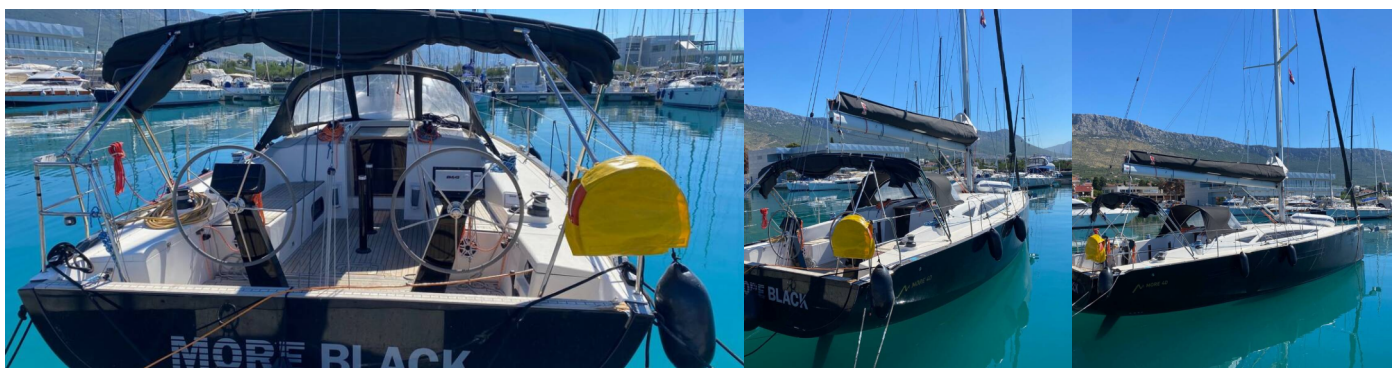

PRICE / WEEKS

30.04. - 03.05.2026 Reservado	09.05. - 16.05.2026 1.760 € ~~3.200 €~~	16.05. - 23.05.2026 2.035 € ~~3.700 €~~	23.05. - 30.05.2026 2.200 € ~~4.000 €~~
30.05. - 06.06.2026 Reservado	06.06. - 13.06.2026 2.820 € ~~4.700 €~~	13.06. - 20.06.2026 3.055 € ~~4.700 €~~	20.06. - 27.06.2026 3.250 € ~~5.000 €~~
27.06. - 04.07.2026 3.325 € ~~5.000 €~~	04.07. - 11.07.2026 3.750 € ~~5.000 €~~	11.07. - 18.07.2026 3.975 € ~~5.300 €~~	18.07. - 25.07.2026 3.975 € ~~5.300 €~~
25.07. - 01.08.2026 3.975 € ~~5.300 €~~	01.08. - 08.08.2026 3.975 € ~~5.300 €~~	08.08. - 15.08.2026 3.975 € ~~5.300 €~~	15.08. - 22.08.2026 3.675 € ~~4.900 €~~
22.08. - 29.08.2026 3.450 € ~~4.600 €~~	29.08. - 05.09.2026 3.150 € ~~4.200 €~~	05.09. - 12.09.2026 2.814 € ~~3.950 €~~	12.09. - 26.09.2026 Reservado
26.09. - 03.10.2026 1.746 € ~~2.450 €~~	03.10. - 10.10.2026 1.603 € ~~2.250 €~~	10.10. - 17.10.2026 1.688 € ~~2.250 €~~	17.10. - 24.10.2026 1.688 € ~~2.250 €~~
24.10. - 31.10.2026 1.688 € ~~2.250 €~~	31.10. - 07.11.2026 1.688 € ~~2.250 €~~		

WEB

najachty.pl

TELÉFONO

+48 882 071 532

CORREO ELECTRÓNICO

biuro@najachty.pl

NAJACHTY

ul. Pi. Świętej Małgorzaty 1-2/42B, 58-100, Świdnica, Polonia