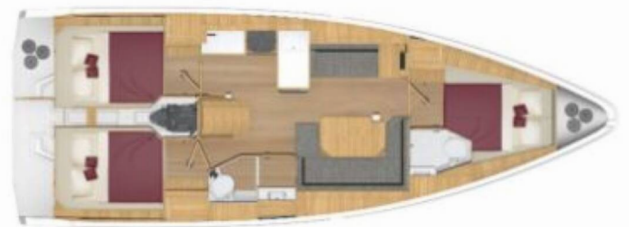

# BAVARIA C38

Papagena

El Velero Bavaria C38 „Papagena“, construido en el año 2024, está amarrado en ACI Marina Trogir, Trogir - Croacia. El yate tiene 3 cabinas, puede alojar a 6 + 1 personas y tiene 2 baños/duchas.

**Papagena**

Año De Producción

**2024**

Longitud

**11.31 m**

Cabins

**3**

Camas