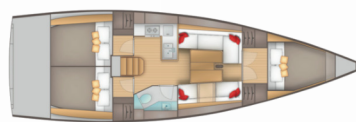

SALONA 380

Navis Celere

El Velero Salona 380 „Navis Celere“, construido en el año 2017, está amarrado en Marina Kastela, Split - Croacia. El yate tiene 3 cabinas, puede alojar a 6 + 2 personas y tiene 1 baños/duchas