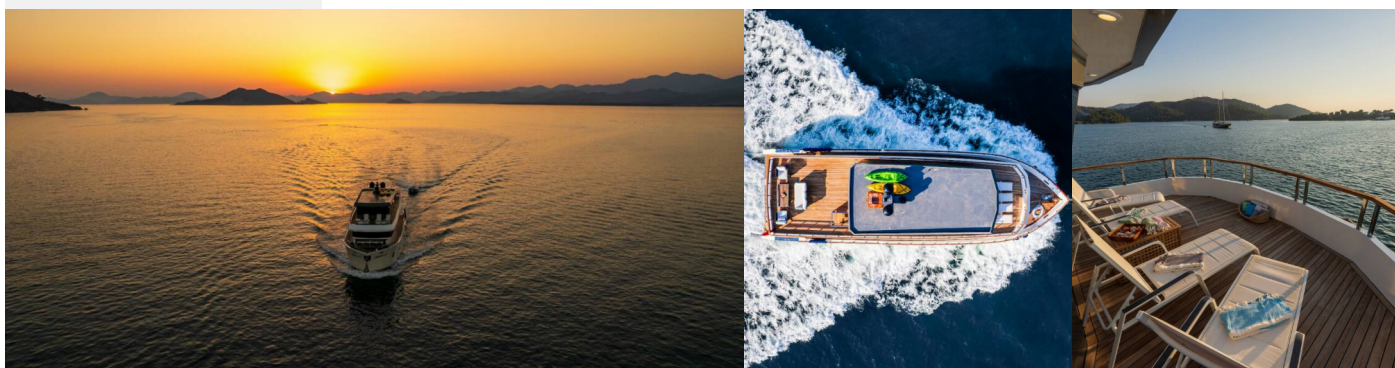

PRICE / WEEKS

16.05. - 23.05.2026 22.400 €	23.05. - 30.05.2026 Reservado	30.05. - 06.06.2026 26.250 €	06.06. - 13.06.2026 26.250 €
13.06. - 20.06.2026 Reservado	20.06. - 27.06.2026 Reservado	27.06. - 04.07.2026 Reservado	04.07. - 11.07.2026 31.500 €
11.07. - 18.07.2026 Reservado	18.07. - 25.07.2026 Reservado	25.07. - 01.08.2026 31.500 €	01.08. - 08.08.2026 Reservado
08.08. - 15.08.2026 Reservado	15.08. - 22.08.2026 Reservado	22.08. - 29.08.2026 Reservado	29.08. - 05.09.2026 26.250 €
05.09. - 12.09.2026 26.250 €	12.09. - 19.09.2026 26.250 €	19.09. - 26.09.2026 26.250 €	26.09. - 03.10.2026 26.250 €
03.10. - 10.10.2026 22.400 €	10.10. - 17.10.2026 22.400 €	17.10. - 24.10.2026 22.400 €	24.10. - 31.10.2026 22.400 €
31.10. - 07.11.2026 22.400 €	07.11. - 14.11.2026 22.400 €	14.11. - 21.11.2026 22.400 €	21.11. - 28.11.2026 22.400 €

WEB

najachty.pl

TELÉFONO

+48 882 071 532

CORREO ELECTRÓNICO

biuro@najachty.pl

NAJACHTY

ul. Pi. Świętej Małgorzaty 1-2/42B, 58-100, Świdnica, Polonia