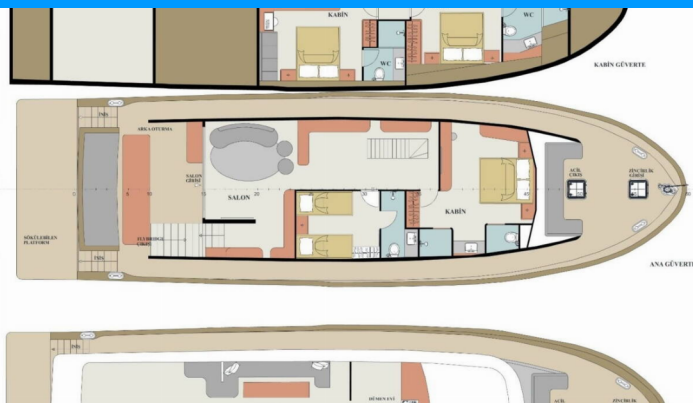

ALBATROS EXPLORER

Albatros Explorer

El Barco a motor Albatros Explorer „Albatros Explorer“, construido en el año 2023, está amarrado en Fethiye port, - Turquía. El yate tiene 6 cabinas, puede alojar a 12 personas y tiene 6 baños/duchas.

Albatros Explorer

Año De Producción

2023

Longitud

26.00 m

Cabins

6

Camas