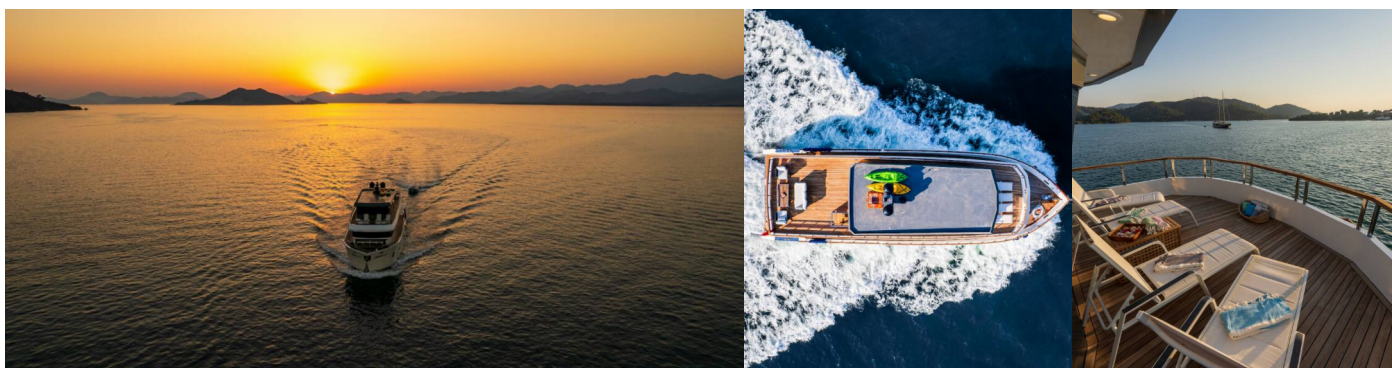

PRICE / WEEKS

25.04. - 02.05.2026 18.900 €	02.05. - 09.05.2026 22.400 €	09.05. - 16.05.2026 22.400 €	16.05. - 23.05.2026 22.400 €
23.05. - 30.05.2026 Reservado	30.05. - 06.06.2026 26.250 €	06.06. - 13.06.2026 26.250 €	13.06. - 20.06.2026 Reservado
20.06. - 27.06.2026 Reservado	27.06. - 04.07.2026 Reservado	04.07. - 11.07.2026 31.500 €	11.07. - 18.07.2026 Reservado
18.07. - 25.07.2026 Reservado	25.07. - 01.08.2026 31.500 €	01.08. - 08.08.2026 31.500 €	08.08. - 15.08.2026 Reservado
15.08. - 22.08.2026 Reservado	22.08. - 29.08.2026 Reservado	29.08. - 05.09.2026 26.250 €	05.09. - 12.09.2026 26.250 €
12.09. - 19.09.2026 26.250 €	19.09. - 26.09.2026 26.250 €	26.09. - 03.10.2026 26.250 €	03.10. - 10.10.2026 22.400 €
10.10. - 17.10.2026 22.400 €	17.10. - 24.10.2026 22.400 €	24.10. - 31.10.2026 22.400 €	31.10. - 07.11.2026 22.400 €

WEB

najachty.pl

TELÉFONO

+48 882 071 532

CORREO ELECTRÓNICO

biuro@najachty.pl

NAJACHTY

ul. Pi. Świętej Małgorzaty 1-2/42B, 58-100, Świdnica, Polonia