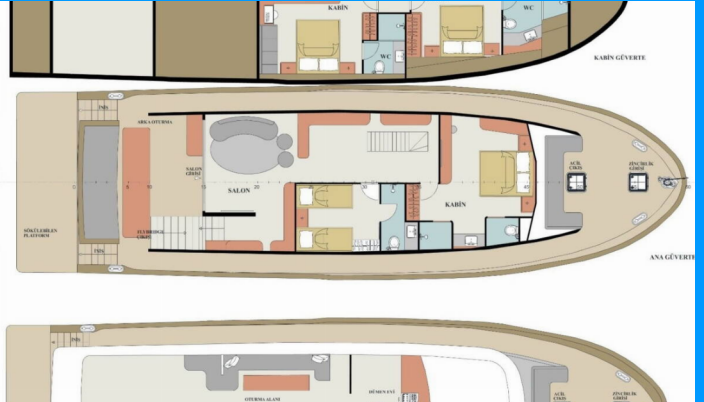

ALBATROS EXPLORER

Albatros Explorer

El Barco a motor Albatros Explorer „Albatros Explorer“, construido en el año 2023, está amarrado en Fethiye port, - Turquía. El yate tiene 6 cabinas, puede alojar a 12 personas y tiene 6 baños/duchas.

Albatros Explorer

Año De Producción

2023

Longitud

26.00 m

Cabins

6

Camas