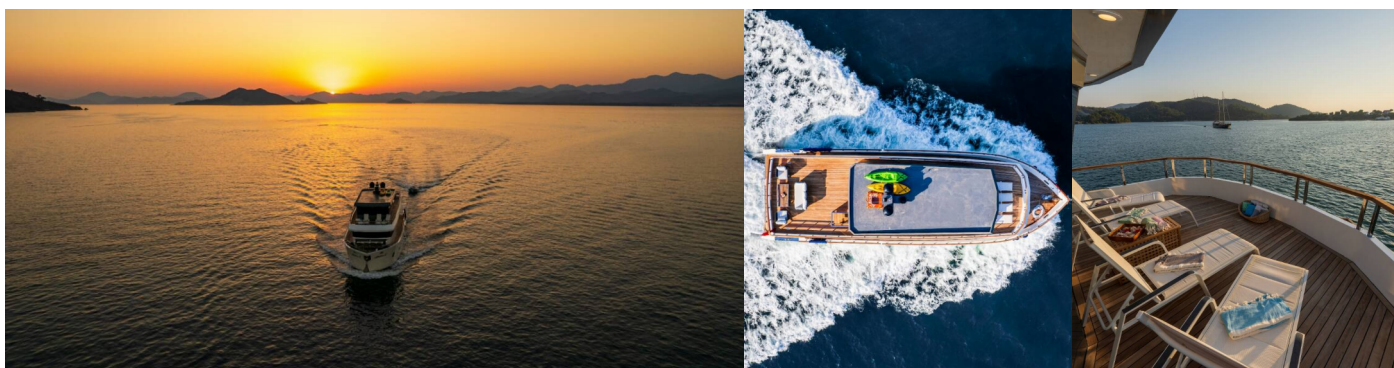

PRICE / WEEKS

07.11. - 14.11.2026

22.400 €

14.11. - 21.11.2026

22.400 €

21.11. - 28.11.2026

22.400 €

28.11. - 05.12.2026

22.400 €

05.12. - 12.12.2026

22.400 €

12.12. - 19.12.2026

22.400 €

19.12. - 26.12.2026

22.400 €

WEB

najachty.pl

TELÉFONO

+48 882 071 532

CORREO ELECTRÓNICO

biuro@najachty.pl

NAJACHTY

ul. Pi. Świętej Małgorzaty 1-2/42B, 58-100, Świdnica, Polonia