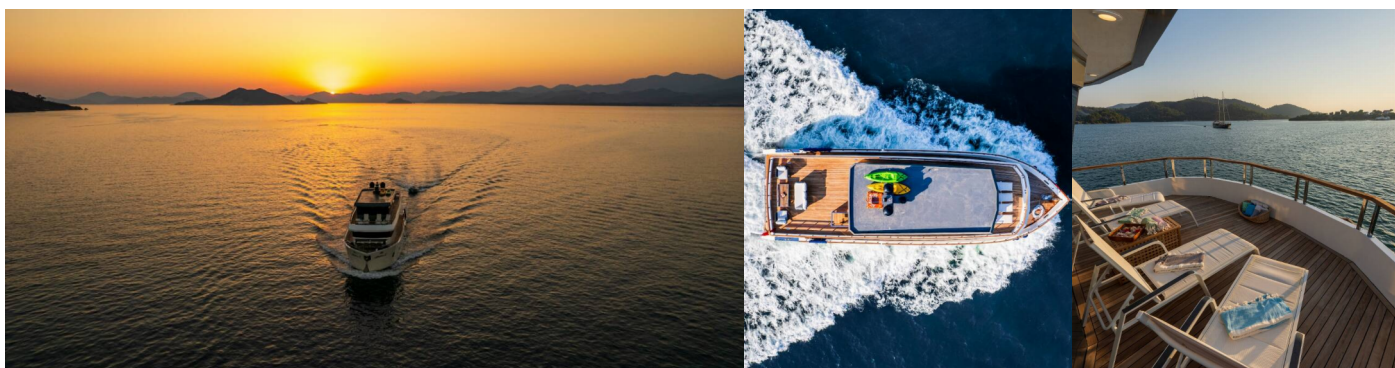

PRICE / WEEKS

05.12. - 12.12.2026

22.400 €

12.12. - 19.12.2026

22.400 €

19.12. - 26.12.2026

22.400 €

WEB

najachty.pl

TELÉFONO

+48 882 071 532

CORREO ELECTRÓNICO

biuro@najachty.pl

NAJACHTY

ul. Pi. Świętej Małgorzaty 1-2/42B, 58-100, Świdnica, Polonia