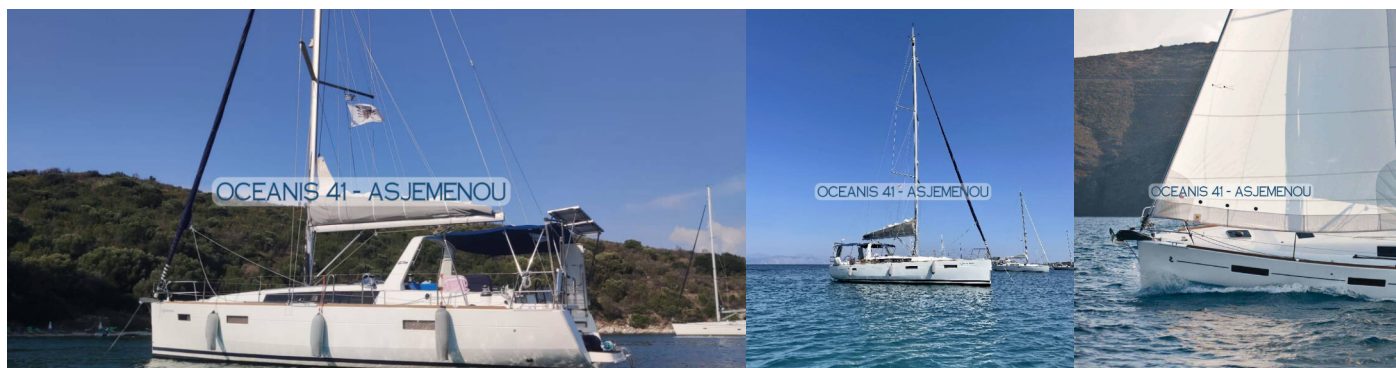

PRICE / WEEKS

07.11. - 14.11.2026

1.980 € ~~2.200 €~~

14.11. - 21.11.2026

2.200 €

21.11. - 28.11.2026

2.200 €

28.11. - 05.12.2026

2.200 €

05.12. - 12.12.2026

2.200 €

12.12. - 19.12.2026

2.200 €

19.12. - 26.12.2026

2.200 €

WEB

najachty.pl

TELÉFONO

+48 882 071 532

CORREO ELECTRÓNICO

biuro@najachty.pl

NAJACHTY

ul. Pi. Świętej Małgorzaty 1-2/42B, 58-100, Świdnica, Polonia