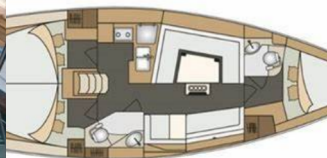

PRICE / WEEKS

08.11. - 31.12.2026

Reservado