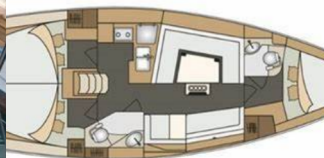

PRICE / WEEKS

25.04. - 02.05.2026 870 € ~~1.450 €~~	02.05. - 09.05.2026 840 € ~~1.400 €~~	09.05. - 16.05.2026 1.320 € ~~2.200 €~~	16.05. - 23.05.2026 1.380 € ~~2.300 €~~
23.05. - 30.05.2026 1.410 € ~~2.350 €~~	30.05. - 06.06.2026 1.470 € ~~2.450 €~~	06.06. - 13.06.2026 1.470 € ~~2.450 €~~	13.06. - 20.06.2026 1.650 € ~~2.750 €~~
20.06. - 27.06.2026 Reservado	27.06. - 04.07.2026 1.925 € ~~2.750 €~~	04.07. - 11.07.2026 2.100 € ~~2.800 €~~	11.07. - 18.07.2026 2.280 € ~~2.850 €~~
18.07. - 25.07.2026 2.320 € ~~2.900 €~~	25.07. - 01.08.2026 Reservado	01.08. - 08.08.2026 1.995 € ~~2.850 €~~	08.08. - 15.08.2026 Reservado
15.08. - 22.08.2026 2.025 € ~~2.700 €~~	22.08. - 05.09.2026 Reservado	05.09. - 12.09.2026 Reservado	12.09. - 19.09.2026 2.210 € ~~2.600 €~~
19.09. - 26.09.2026 1.950 € ~~2.600 €~~	26.09. - 03.10.2026 1.520 € ~~1.900 €~~	03.10. - 10.10.2026 Reservado	10.10. - 17.10.2026 990 € ~~1.650 €~~
17.10. - 24.10.2026 Reservado	24.10. - 31.10.2026 930 € ~~1.550 €~~	31.10. - 07.11.2026 930 € ~~1.550 €~~