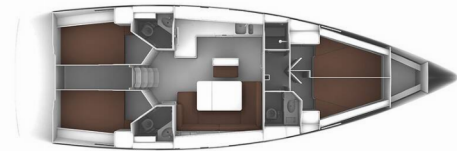

# BAVARIA CRUISER 46

Dea

El Velero Bavaria Cruiser 46 „Dea“, construido en el año 2014, está amarrado en Marina Losinj, Mali Losinj, - Croacia. El yate tiene 4 cabinas, puede alojar a 8 + 1 personas y tiene 3 baños/duchas.

**Dea**

Año De Producción

**2014**

Longitud

**14.27 m**

Cabins

**4**

Camas