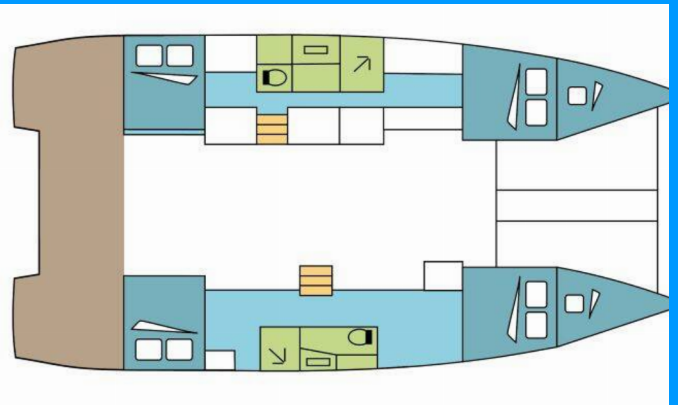

EXCESS 11

ELECTRA

El Catamarán Excess 11 „ELECTRA”, construido en el año 2024, está amarrado en Komolac, ACI Marina Dubrovnik, - Croacia. El yate tiene 4 + 2 cabinas, puede alojar a 8 + 2 + 2 personas y tiene 2 baños/duchas.

ESPECIFICACIONES DEL YATE

Base De Chárter

Komolac, ACI Marina Dubrovnik, Croacia

Yacht ID

7104

Marca

Excess

Nombre

ELECTRA

Año De Producción

2024

Longitud

11.42 m

Cabins

4 + 2

Camas