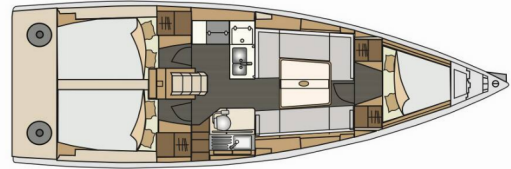

ELAN E4

Lipa

El Velero Elan E4 „Lipa“, construido en el año 2024, está amarrado en Marina Punat, Krk, Punat (Krk) - Croacia. El yate tiene 3 cabinas, puede alojar a 6 + 2 personas y tiene 1 baños/duchas.